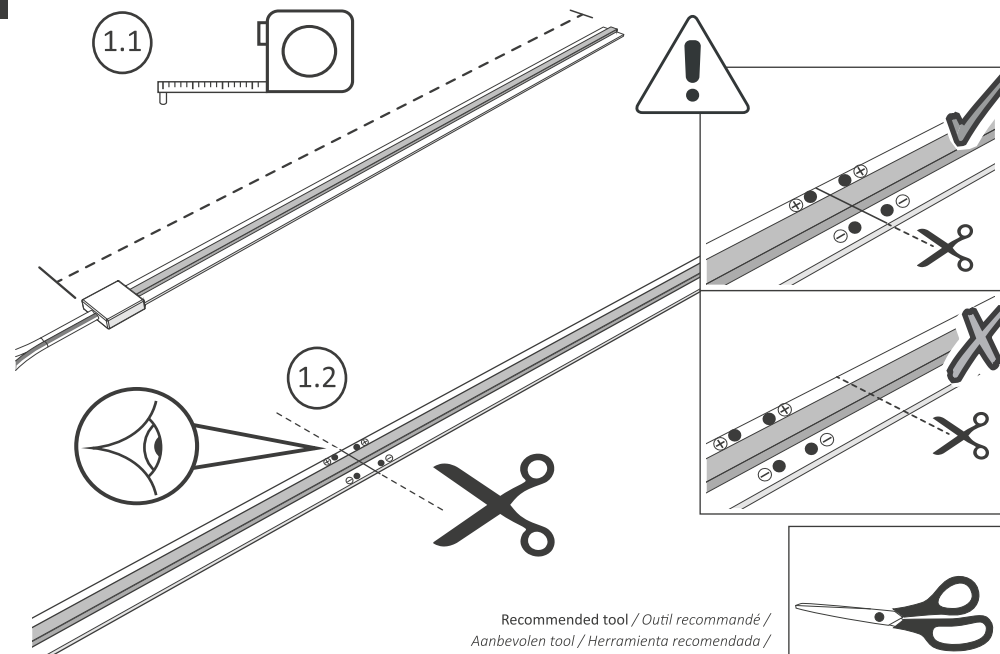

integral™ LED

INSTALLATION INSTRUCTIONS
INSTRUCTIONS D'INSTALLATION
INSTALLATIE INSTRUCTIES
INSTRUCCIONES DE INSTALACIÓN
INSTALLATIONSANLEITUNG
INSTRUKCJE INSTALACJI
INSTRUÇÕES DE INSTALAÇÃO

24V INTEGRAL HIGH UNIFORMITY LED STRIP - IP20

IS 1001

HANDLE WITH CARE / MANIPULER AVEC SOIN / BREEKBAAR / TRATAR CON CUIDADO / MIT VORSICHT
BEHANDELN / OSTROŻNIE / MANUSEIE COM CUIDADO / MANEGGIARE CON CURA

R > 40mm

1

Installation / Installation / Installatie / Instalación / Installation / Instalação / Installazione

1.1

1.2

Recommended tool / Outil recommandé /
Aanbevolen tool / Herramienta recomendada /
Empfohlenes Werkzeug / Polecane narzędzie /
Ferramenta recomendada / Strumento consigliato

2

Connection / Lien / Verbinding / Conexión / Verbindung / Połączenie / Conexão / Connessione