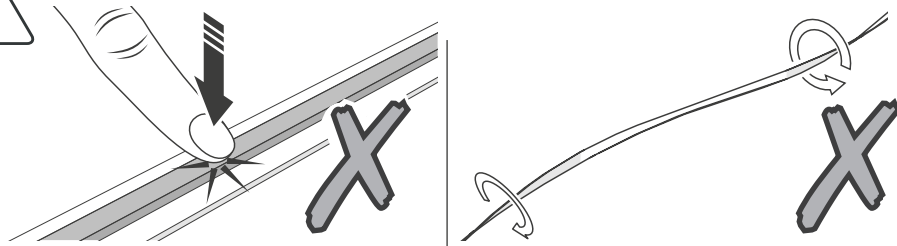

integral™ LED

INSTALLATION INSTRUCTIONS
INSTRUCTIONS D'INSTALLATION
INSTALLATIE INSTRUCTIES
INSTRUCCIONES DE INSTALACIÓN
INSTALLATIONSANLEITUNG
INSTRUKCJE INSTALACJI
INSTRUÇÕES DE INSTALAÇÃO

24V INTEGRAL HIGH UNIFORMITY LED STRIP - IP20

IS 1001

HANDLE WITH CARE / MANIPULER AVEC SOIN / BREEKBAAR / TRATAR CON CUIDADO / MIT VORSICHT
BEHANDELN / OSTROŻNIE / MANUSEIE COM CUIDADO / MANEGGIARE CON CURA

R > 40mm

1

Installation / Installation / Installatie / Instalación / Installation / Instalação / Installazione