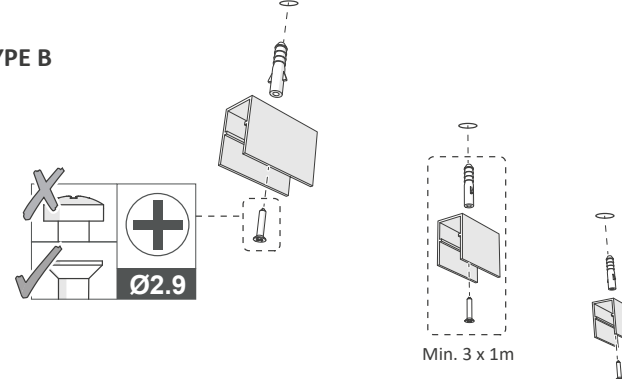

SIDE BEND

TOP BEND

1

TOP + SIDE Bend Installation / Installation / Installatie / Instalación / Installation /
 Instalacja / Instalação / Installazione

TYPE A

TYPE B

Min. 3 x 1m

2 Cutting / Coupe / Snijden / Corte / Schneiden / Ciqć / Corte / Taglio

Recommended tool /
 Outil recommandé /
 Aanbevolen tool /
 Herramienta recomendada /
 Empfohlenes Werkzeug /
 Polecane narzędzie / Ferramenta
 recomendada / Strumento consigliato

3.5

3.6 120 mins.

3 Connection / Lien / Verbinding / Conexión / Verbindung / Połączenie / Conexão / Connessione