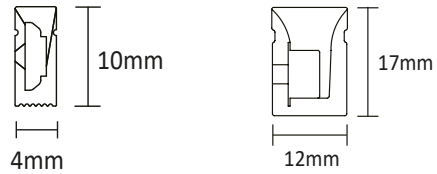

NEON FLEX
 TOP BEND OR SIDE BEND

IS 1001

TOP BEND

SIDE BEND

HANDLE WITH CARE / MANIPULER AVEC SOIN / BREEKBAAR / TRATAR CON CUIDADO / MIT VORSICHT
 BEHANDELN / OSTROŽNIE / MANUSEIE COM CUIDADO / MANEGGIARE CON CURA

SIDE BEND

TOP BEND

1

TOP + SIDE Bend Installation / Installation / Installatie / Instalación / Installation /
 Instalacja / Instalação / Installazione

TYPE A

TYPE B

Min. 3 x 1m

2 Cutting / Coupe / Snijden / Corte / Schneiden / Ciqć / Corte / Taglio