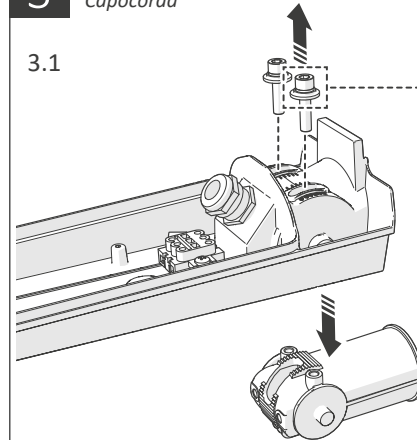

2.1

PRODUCT	POLE Ø (mm)
MINI	34 / 42 / 48
MIDI	60
MAXI	76

* Spigot size adaptors available, please contact sales.

2.2

2.3.1

2.3.2

PRODUCT	FASTENER	TORQUE
MINI	M6	2.5Nm
MIDI	M8	8.0Nm
MAXI	M8	8.0Nm

3 POST TOP / Haut de poteau / Pole top / Parte superior del poste / Mastzopf / Polak góra / Parte superior do poste / Capocorda

3.1

3.2

3.3

3

3.4

PRODUCT	POLE Ø (mm)
MINI	34 / 42 / 48
MIDI	60
MAXI	76

* Spigot size adaptors available, please contact sales.

3.5

7.1

8

DIMENSIONS / MÅSE / AFMETINGEN / MÅTNINGAR / DES MESURES / DIMENSIJONER

PRODUCT	Dim a (mm)		Dim b (mm)	Dim c (mm)	KG	
	POST	SIDE				
MINI	517	552	166	110	3.2	0.07m ²
MIDI	652	719	216	122	5.2	0.113m ²
MAXI	752	836	266	138	6.9	0.162m ²