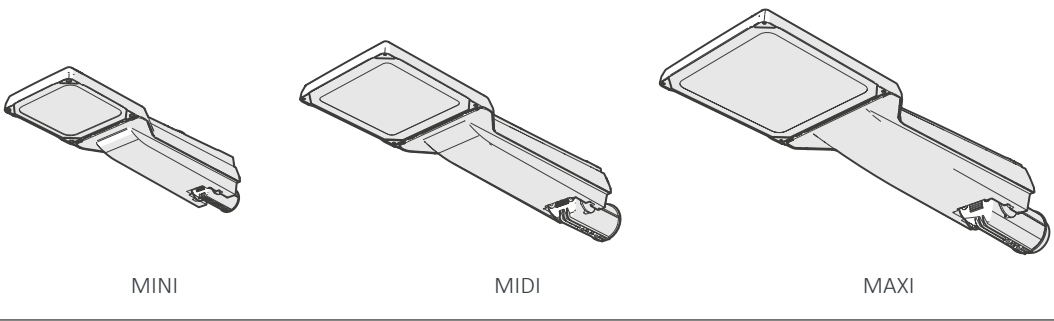

IS 1001

MINI

MIDI

MAXI

1 Installation / Installation / Installatie / Instalación / Installation / Instalacja / Instalação

1.1

1.2

2 SIDE ENTRY / Entrée latérale / Zij-ingang / Entrada lateral / Seiteneinstieg / Wejście boczne / Entrada lateral / Entrada lateral

2.1

PRODUCT	POLE Ø (mm)
MINI	34 / 42 / 48
MIDI	60
MAXI	76

* Spigot size adaptors available, please contact sales.

2.2

2.3.1

2.3.2

PRODUCT	FASTENER	TORQUE
MINI	M6	2.5Nm
MIDI	M8	8.0Nm
MAXI	M8	8.0Nm

3 POST TOP / Haut de poteau / Pole top / Parte superior del poste / Mastzopf / Polak góra / Parte superior do poste / Capocorda