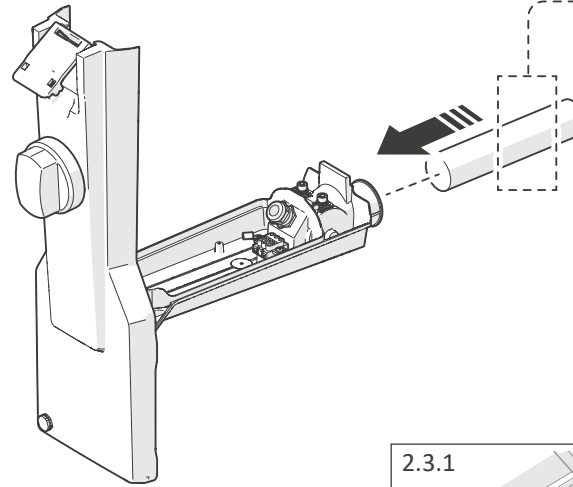

IS 1001

MINI

MIDI

MAXI

1 Installation / Installation / Installatie / Instalación / Installation / Instalacja / Instalação

1.1

1.2

2 SIDE ENTRY / Entrée latérale / Zij-ingang / Entrada lateral / Seiteneinstieg / Wejście boczne / Entrada lateral / Entrada lateral

2.1

PRODUCT	POLE Ø (mm)
MINI	34 / 42 / 48
MIDI	60
MAXI	76

* Spigot size adaptors available, please contact sales.

2.2

2.3.1

2.3.2

PRODUCT	FASTENER	TORQUE
MINI	M6	2.5Nm
MIDI	M8	8.0Nm
MAXI	M8	8.0Nm

3 POST TOP / Haut de poteau / Pole top / Parte superior del poste / Mastzopf / Polak góra / Parte superior do poste / Capocorda

3.1

3.2

3.3

3

3.4

PRODUCT	POLE Ø (mm)
MINI	34 / 42 / 48
MIDI	60
MAXI	76

* Spigot size adaptors available, please contact sales.

3.5

7.1

8

DIMENSIONS / MÅSE / AFMETINGEN / MÅTNINGAR / DES MESURES / DIMENSIJONER

PRODUCT	Dim a (mm)		Dim b (mm)	Dim c (mm)	KG	
	POST	SIDE				
MINI	517	552	166	110	3.2	0.07m ²
MIDI	652	719	216	122	5.2	0.113m ²
MAXI	752	836	266	138	6.9	0.162m ²