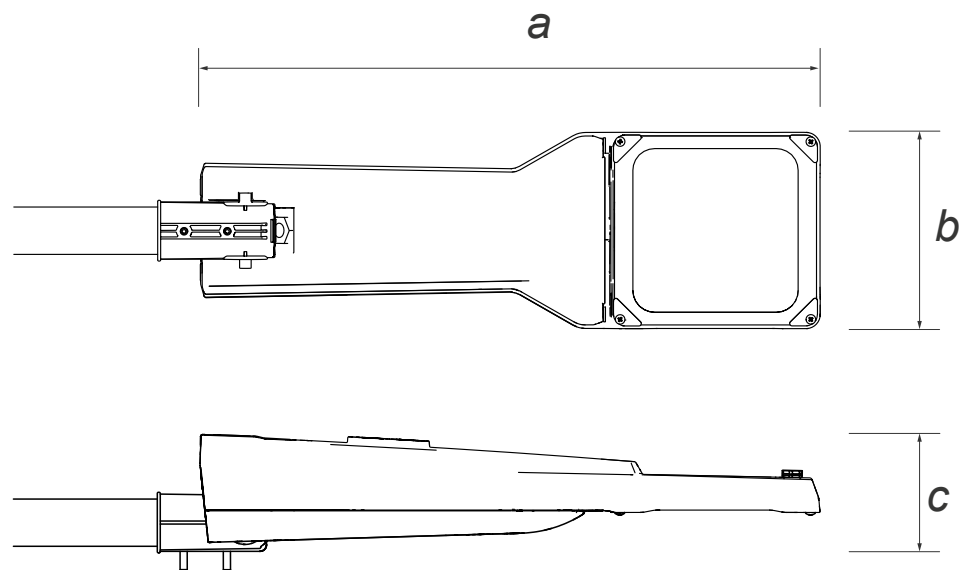

NEUTRAL N
EARTH
LIVE L

5

Angle Adjustment / Réglage angulaire / Hoek aanpassing / Ajuste de ángulo / Winkeleinstellung / Regulația kąta / Ajuste de ângulo / Regolazione dell'angolo

+15°

0°

-10°

M6 - AF 5mm
M8 - AF 6mm

7.1

8

DIMENSIONS / MÅSE / AFMETINGEN / MÅTNINGAR / DES MESURES / DIMENSIJONER

PRODUCT	Dim a (mm)		Dim b (mm)	Dim c (mm)	KG	
	POST	SIDE				
MINI	517	552	166	110	3.2	0.07m ²
MIDI	652	719	216	122	5.2	0.113m ²
MAXI	752	836	266	138	6.9	0.162m ²