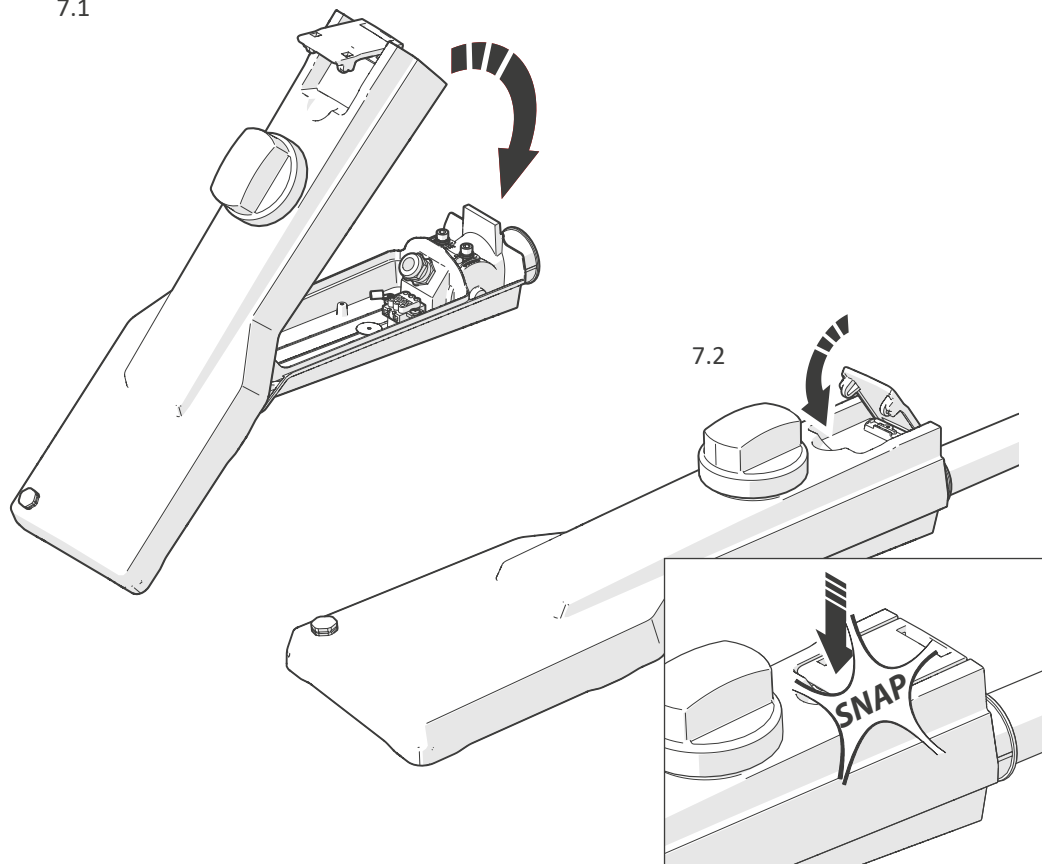

NEUTRAL N
EARTH
LIVE L

5

Angle Adjustment / Réglage angulaire / Hoek aanpassing / Ajuste de ángulo / Winkeleinstellung / Regulația kąta / Ajuste de ângulo / Regolazione dell'angolo

+15°

0°

-10°

M6 - AF 5mm
M8 - AF 6mm

7.1

8

DIMENSIONS / MÅSE / AFMETINGEN / MÅTNINGAR / DES MESURES / DIMENSIJONER

PRODUCT	Dim a (mm)		Dim b (mm)	Dim c (mm)	KG	
	POST	SIDE				
MINI	517	552	166	110	3.2	0.07m ²
MIDI	652	719	216	122	5.2	0.113m ²
MAXI	752	836	266	138	6.9	0.162m ²