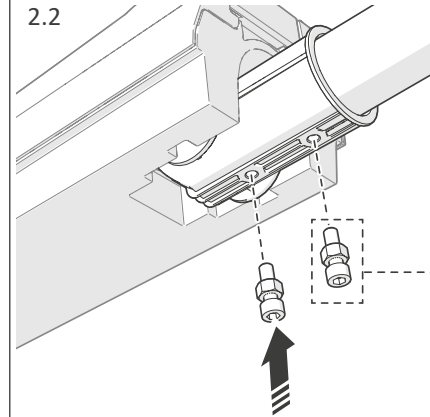

IS 1001

MINI

MIDI

MAXI

1 Installation / Installation / Installatie / Instalación / Installation / Instalacja / Instalação

1.1

1.2

2 SIDE ENTRY / Entrée latérale / Zij-ingang / Entrada lateral / Seiteneinstieg / Wejście boczne / Entrada lateral / Entrada lateral

2.1

PRODUCT	POLE Ø (mm)
MINI	34 / 42 / 48
MIDI	60
MAXI	76

* Spigot size adaptors available, please contact sales.

2.2

2.3.1

2.3.2

PRODUCT	FASTENER	TORQUE
MINI	M6	2.5Nm
MIDI	M8	8.0Nm
MAXI	M8	8.0Nm

3 POST TOP / Haut de poteau / Pole top / Parte superior del poste / Mastzopf / Polak góra / Parte superior do poste / Capocorda

3.1

3.2

3.3

3

3.4

PRODUCT	POLE Ø (mm)
MINI	34 / 42 / 48
MIDI	60
MAXI	76

* Spigot size adaptors available, please contact sales.

3.5