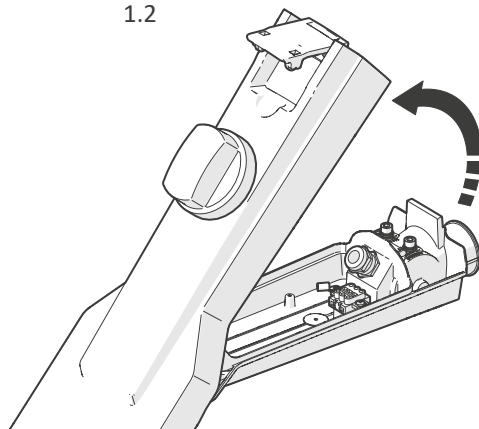

IS 1001

MINI

MIDI

MAXI

1 Installation / Installation / Installatie / Instalación / Installation / Instalacja / Instalação

1.1

1.2

2 SIDE ENTRY / Entrée latérale / Zij-ingang / Entrada lateral / Seiteneinstieg / Wejście boczne / Entrada lateral / Entrada lateral

2.1

PRODUCT	POLE Ø (mm)
MINI	34 / 42 / 48
MIDI	60
MAXI	76

* Spigot size adaptors available, please contact sales.

2.2

2.3.1

2.3.2

PRODUCT	FASTENER	TORQUE
MINI	M6	2.5Nm
MIDI	M8	8.0Nm
MAXI	M8	8.0Nm

3 POST TOP / Haut de poteau / Pole top / Parte superior del poste / Mastzopf / Polak góra / Parte superior do poste / Capocorda

3.1

3.2

3.3

3

3.4

PRODUCT	POLE Ø (mm)
MINI	34 / 42 / 48
MIDI	60
MAXI	76

* Spigot size adaptors available, please contact sales.

3.5

7.1

8

DIMENSIONS / MÅSE / AFMETINGEN / MÅTNINGAR / DES MESURES / DIMENSIJONER

PRODUCT	Dim a (mm)		Dim b (mm)	Dim c (mm)	KG	
	POST	SIDE				
MINI	517	552	166	110	3.2	0.07m ²
MIDI	652	719	216	122	5.2	0.113m ²
MAXI	752	836	266	138	6.9	0.162m ²