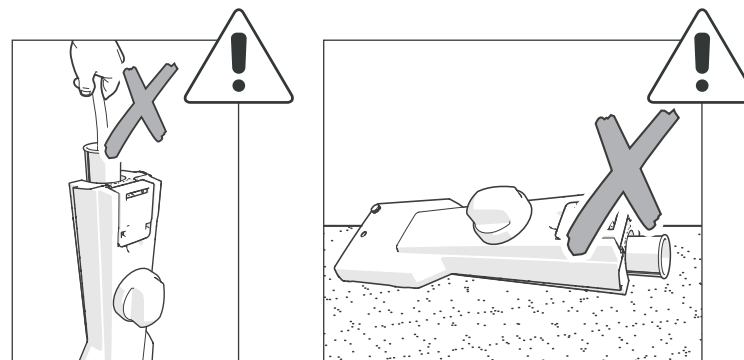

7.1

8

DIMENSIONS / MÅSE / AFMETINGEN / MÅTNINGAR / DES MESURES / DIMENSIJONER

PRODUCT	Dim a (mm)		Dim b (mm)	Dim c (mm)	KG	
	POST	SIDE				
MINI	517	552	166	110	3.2	0.07m ²
MIDI	652	719	216	122	5.2	0.113m ²
MAXI	752	836	266	138	6.9	0.162m ²