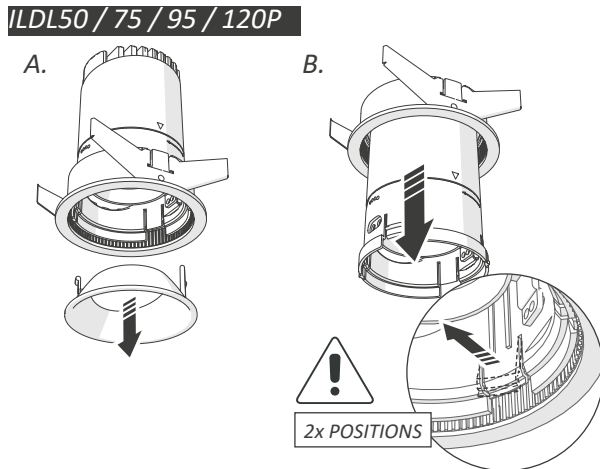

2

Installation - with bezel / Installation / Installatie / Instalación / Installation / Instalacja / Instalação

ILD150P

ILD175P

ILD195P - 120P

B.

2x POSITIONS

C.

D.

95P = 1 - 12.5mm	95P = 11 - 20mm
120P = 1 - 17mm	120P = 17 - 27mm

a = Min. 50mm
 b = Min. 50mm

PRODUCT	
ILD150P	Ø50mm
ILD175P	Ø75mm
ILD195P	Ø95mm
ILD120P	Ø120mm

3.1

3.7

4

Accessories / Accessoires / Accessoires / Accesorios / Zubehör / Akcesoria / Acessórias / Accessori