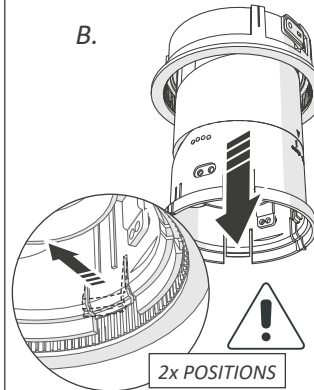

2

Installation - with bezel / Installation / Installatie / Instalación / Installation / Instalacja / Instalação

ILD150P

ILD175P

ILD195P - 120P

B.

2x POSITIONS

C.

D.

95P = 1 - 12.5mm	95P = 11 - 20mm
120P = 1 - 17mm	120P = 17 - 27mm

a = Min. 50mm
 b = Min. 50mm

PRODUCT	
ILD150P	Ø50mm
ILD175P	Ø75mm
ILD195P	Ø95mm
ILD120P	Ø120mm

3.1

3.7

4

Accessories / Accessoires / Accessoires / Accesorios / Zubehör / Akcesoria / Acessórias / Accessori