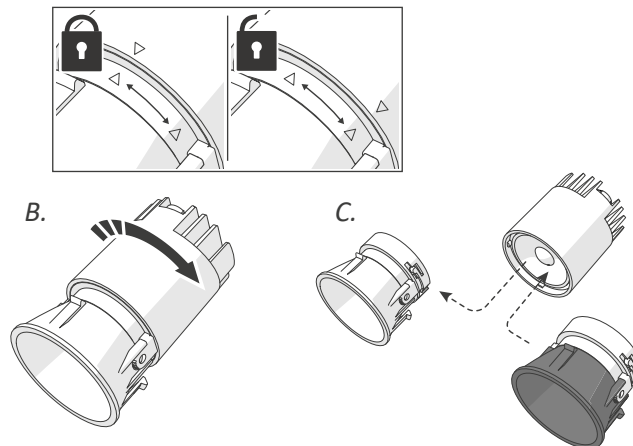

2

Installation - with bezel / Installation / Installatie / Instalación / Installation / Instalacja / Instalação

ILD150P

ILD175P

ILD195P - 120P

B.

2x POSITIONS

C.

D.

95P = 1 - 12.5mm	95P = 11 - 20mm
120P = 1 - 17mm	120P = 17 - 27mm

a = Min. 50mm
 b = Min. 50mm

PRODUCT	
ILD150P	Ø50mm
ILD175P	Ø75mm
ILD195P	Ø95mm
ILD120P	Ø120mm

3.1

3.7

4

Accessories / Accessoires / Accessoires / Accesorios / Zubehör / Akcesoria / Acessórias / Accessori