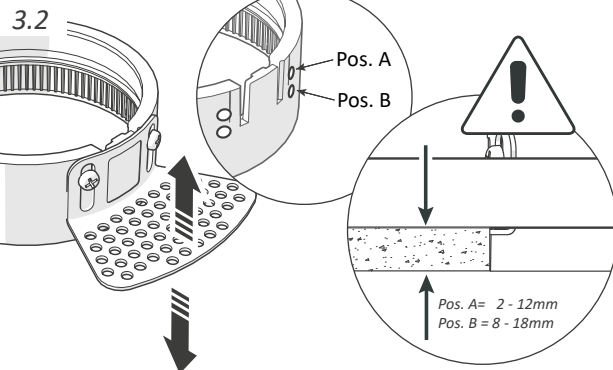

2

Installation - with bezel / Installation / Installatie / Instalación / Installation / Instalacja / Instalação

ILD150P

ILD175P

ILD195P - 120P

B.

2x POSITIONS

C.

D.

95P = 1 - 12.5mm	95P = 11 - 20mm
120P = 1 - 17mm	120P = 17 - 27mm

a = Min. 50mm
 b = Min. 50mm

PRODUCT	
ILD150P	Ø50mm
ILD175P	Ø75mm
ILD195P	Ø95mm
ILD120P	Ø120mm

3.1

3.7

4

Accessories / Accessoires / Accessoires / Accesorios / Zubehör / Akcesoria / Acessórias / Accessori