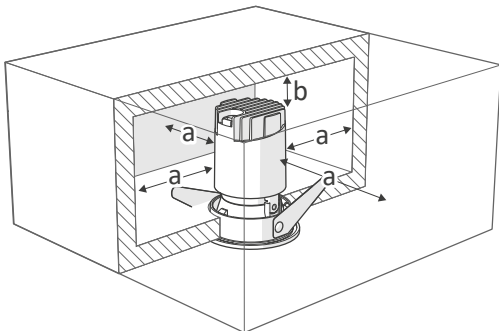

2

Installation - with bezel / Installation / Installatie / Instalación / Installation / Instalacja / Instalação

ILD150P

ILD175P

ILD195P - 120P

B.

2x POSITIONS

C.

D.

95P = 1 - 12.5mm	95P = 11 - 20mm
120P = 1 - 17mm	120P = 17 - 27mm

a = Min. 50mm
 b = Min. 50mm

PRODUCT	
ILD150P	Ø50mm
ILD175P	Ø75mm
ILD195P	Ø95mm
ILD120P	Ø120mm

3.1

3.7

4

Accessories / Accessoires / Accessoires / Accesorios / Zubehör / Akcesoria / Acessórias / Accessori