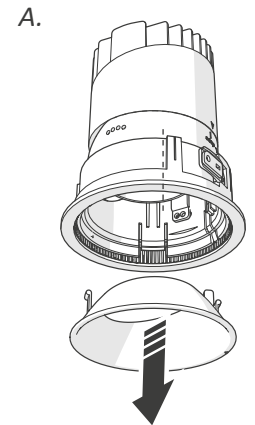

2

Installation - with bezel / Installation / Installatie / Instalación / Installation / Instalacja / Instalação

ILD150P

ILD175P

ILD195P - 120P

B.

2x POSITIONS

C.

D.

95P = 1 - 12.5mm	95P = 11 - 20mm
120P = 1 - 17mm	120P = 17 - 27mm

a = Min. 50mm
 b = Min. 50mm

PRODUCT	
ILD150P	Ø50mm
ILD175P	Ø75mm
ILD195P	Ø95mm
ILD120P	Ø120mm

3.1

3.7

4

Accessories / Accessoires / Accessoires / Accesorios / Zubehör / Akcesoria / Acessórias / Accessori