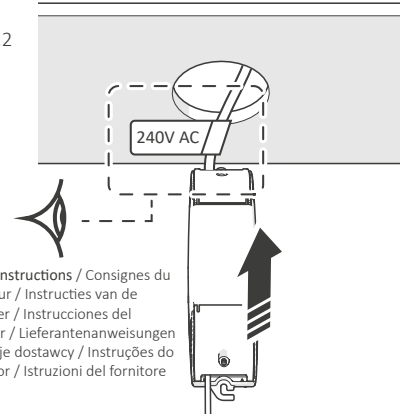

integral™ LED

INSTALLATION INSTRUCTIONS
INSTALLATION INSTRUCTIONS
INSTRUCTIONS D'INSTALLATION
INSTALLATIE INSTRUCTIES
INSTRUCCIONES DE INSTALACIÓN
INSTALLATIONSANLEITUNG
INSTRUKCJE INSTALACJI
INSTRUÇÕES DE INSTALAÇÃO

Accent Pro Downlights

1

Connection/ Lien/ Verbinding/ Conexión/ Verbindung/ Potęczenie/ Conexão

PRODUCT	Min. - Max. mA	Min. - Max. Vf
ILD150P	≤ 150	DC 30 - 36V
ILD175P	≤ 200	DC 30 - 36V
ILD195P	≤ 350	DC 30 - 36V
ILD120P	≤ 600	DC 30 - 36V

Order separately / Commandez séparément / Apart bestellen / Ordene por separado / Separat bestellen / Zamów osobno / Encomendar Separadamente / Ordina separatamente

1.2

Supplier instructions / Consignes du fournisseur / Instructies van de leverancier / Instrucciones del proveedor / Lieferantenanweisungen / Instrukcje dostawcy / Instruções do fornecedor / Istruzioni del fornitore

2

Installation - with bezel / Installation / Installatie / Instalación / Installation / Instalacja / Instalação

ILD150P

ILD175P

ILD195P - 120P

B.

2x POSITIONS

C.

D.

95P = 1 - 12.5mm	95P = 11 - 20mm
120P = 1 - 17mm	120P = 17 - 27mm

a = Min. 50mm
b = Min. 50mm

PRODUCT	
ILD150P	Ø50mm
ILD175P	Ø75mm
ILD195P	Ø95mm
ILD120P	Ø120mm