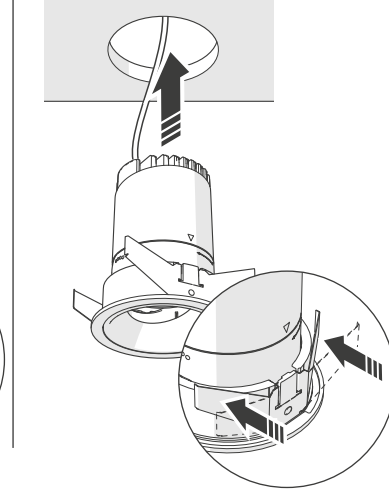

2

Installation - with bezel / Installation / Installatie / Instalación / Installation / Instalacja / Instalação

ILD150P

ILD175P

ILD195P - 120P

B.

2x POSITIONS

C.

D.

95P = 1 - 12.5mm	95P = 11 - 20mm
120P = 1 - 17mm	120P = 17 - 27mm

a = Min. 50mm
 b = Min. 50mm

PRODUCT	
ILD150P	Ø50mm
ILD175P	Ø75mm
ILD195P	Ø95mm
ILD120P	Ø120mm

3.1

3.7

4

Accessories / Accessoires / Accessoires / Accesorios / Zubehör / Akcesoria / Acessórias / Accessori