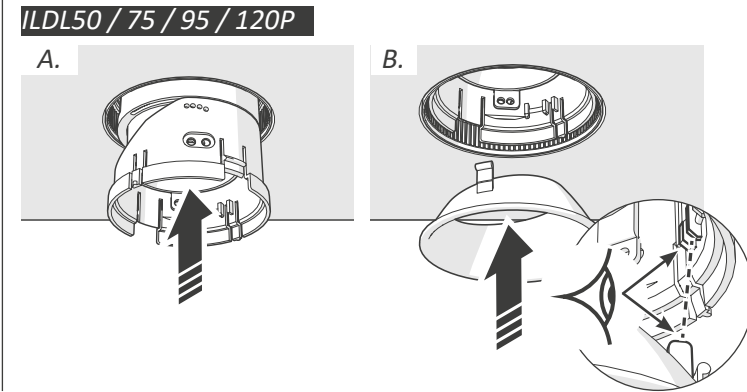

2

Installation - with bezel / Installation / Installatie / Instalación / Installation / Instalacja / Instalação

ILD150P

ILD175P

ILD195P - 120P

B.

2x POSITIONS

C.

D.

95P = 1 - 12.5mm	95P = 11 - 20mm
120P = 1 - 17mm	120P = 17 - 27mm

a = Min. 50mm
 b = Min. 50mm

PRODUCT	
ILD150P	Ø50mm
ILD175P	Ø75mm
ILD195P	Ø95mm
ILD120P	Ø120mm

3.1

3.7

4

Accessories / Accessoires / Accessoires / Accesorios / Zubehör / Akcesoria / Acessórias / Accessori