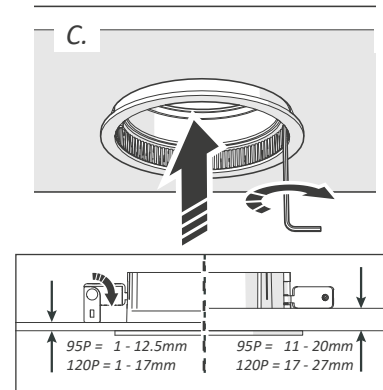

2

Installation - with bezel / Installation / Installatie / Instalación / Installation / Instalacja / Instalação

ILD150P

ILD175P

ILD195P - 120P

B.

2x POSITIONS

C.

D.

95P = 1 - 12.5mm	95P = 11 - 20mm
120P = 1 - 17mm	120P = 17 - 27mm

a = Min. 50mm
 b = Min. 50mm

PRODUCT	
ILD150P	Ø50mm
ILD175P	Ø75mm
ILD195P	Ø95mm
ILD120P	Ø120mm

3.1

3.7

4

Accessories / Accessoires / Accessoires / Accesorios / Zubehör / Akcesoria / Acessórias / Accessori