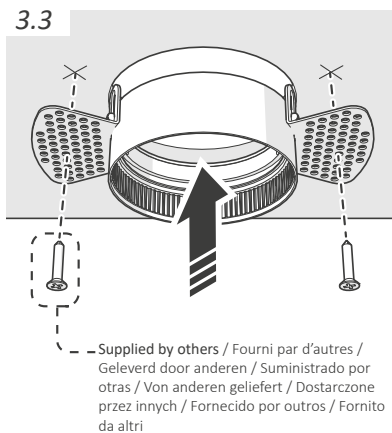

2

Installation - with bezel / Installation / Installatie / Instalación / Installation / Instalacja / Instalação

ILD150P

ILD175P

ILD195P - 120P

B.

2x POSITIONS

C.

D.

95P = 1 - 12.5mm	95P = 11 - 20mm
120P = 1 - 17mm	120P = 17 - 27mm

a = Min. 50mm
 b = Min. 50mm

PRODUCT	
ILD150P	Ø50mm
ILD175P	Ø75mm
ILD195P	Ø95mm
ILD120P	Ø120mm

3.1

3.7

4

Accessories / Accessoires / Accessoires / Accesorios / Zubehör / Akcesoria / Acessórias / Accessori