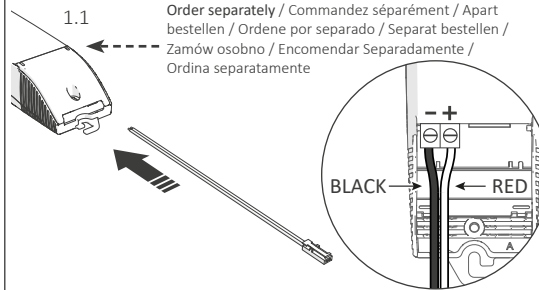

integral™ LED

INSTALLATION INSTRUCTIONS
 INSTALLATION INSTRUCTIONS
 INSTRUCTIONS D'INSTALLATION
 INSTALLATIE INSTRUCTIES
 INSTRUCCIONES DE INSTALACIÓN
 INSTALLATIONSANLEITUNG
 INSTRUKCJE INSTALACJI
 INSTRUÇÕES DE INSTALAÇÃO

Accent Pro Downlights

1

Connection/ Lien/ Verbinding/ Conexión/ Verbindung/ Potęczenie/ Conexão

PRODUCT	Min. - Max. mA	Min. - Max. Vf
ILD150P	≤ 150	DC 30 - 36V
ILD175P	≤ 200	DC 30 - 36V
ILD195P	≤ 350	DC 30 - 36V
ILD120P	≤ 600	DC 30 - 36V

D.

95P = 1 - 12.5mm	95P = 11 - 20mm
120P = 1 - 17mm	120P = 17 - 27mm

a = Min. 50mm
 b = Min. 50mm

PRODUCT	
ILD150P	Ø50mm
ILD175P	Ø75mm
ILD195P	Ø95mm
ILD120P	Ø120mm

3.1

3.7

4

Accessories / Accessoires / Accessoires / Accesorios / Zubehör / Akcesoria / Acessórias / Accessori