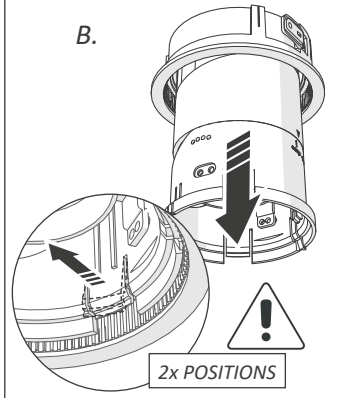

2

Installation - with bezel / Installation / Installatie / Instalación / Installation / Instalacja / Instalação

ILD150P

ILD175P

ILD195P - 120P

B.

C.

D.

a = Min. 50mm
 b = Min. 50mm

PRODUCT	
ILD150P	Ø50mm
ILD175P	Ø75mm
ILD195P	Ø95mm
ILD120P	Ø120mm

3.1

3.7

4

Accessories / Accessoires / Accessoires / Accesorios / Zubehör / Akcesoria / Acessórias / Accessori

ILD50 / 75 / 95 / 120P