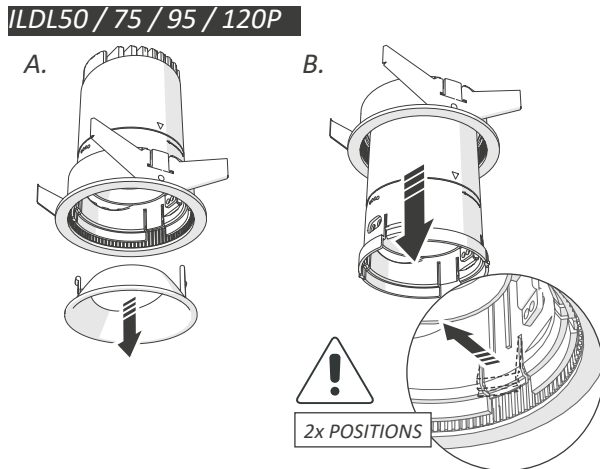

2

Installation - with bezel / Installation / Installatie / Instalación / Installation / Instalacja / Instalação

ILD150P

ILD175P

ILD195P - 120P

B.

C.

D.

a = Min. 50mm
 b = Min. 50mm

PRODUCT	
ILD150P	Ø50mm
ILD175P	Ø75mm
ILD195P	Ø95mm
ILD120P	Ø120mm

3.1

3.7

4

Accessories / Accessoires / Accessoires / Accesorios / Zubehör / Akcesoria / Acessórias / Accessori

ILD50 / 75 / 95 / 120P