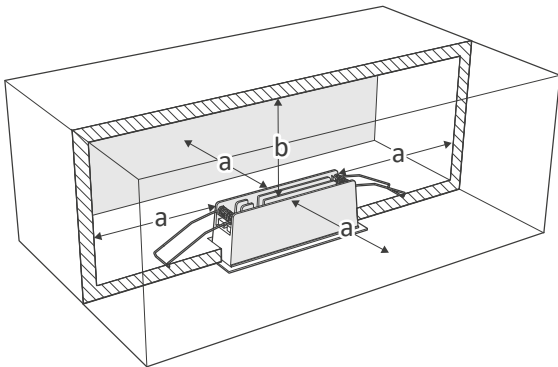

Tracelux - Recessed Linear Downlights

Tracelux 10W

Tracelux 20W

Tracelux 30W

**a** = Min. 50mm  
**b** = Min. 50mm

PRODUCT	L (mm)	W (mm)
10W	140	37
20W	273	37
30W	405	37

## 1

Connection/ Lien/ Verbinding/ Conexión/ Verbindung/ Potęczenie/ Conexão

PRODUCT	Max. mA	Max. Vf
10W	≤ 600	DC 14V
20W	≤ 600	DC 28V
30W	≤ 600	DC 42V

Order separately / Commandez séparément / Apart bestellen / Ordene por separado / Separat bestellen / Zamów osobno / Encomendar Separadamente / Ordina separatamente