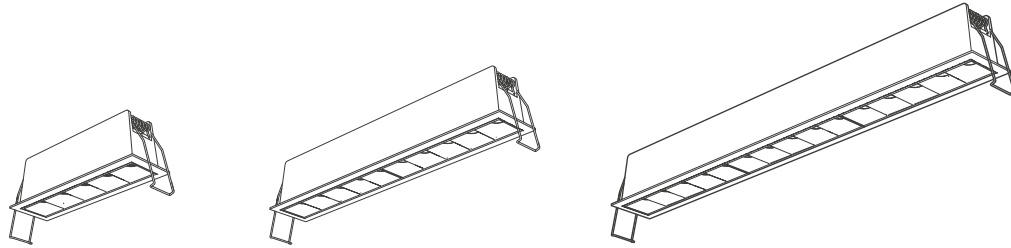

# integral™ LED

INSTALLATION INSTRUCTIONS  
INSTRUCCIONES D'INSTALLATION  
INSTALLATIE INSTRUCTIES  
INSTRUCCIONES DE INSTALACIÓN  
INSTALLATIONSANLEITUNG  
INSTRUKCJE INSTALACJI  
INSTRUÇÕES DE INSTALAÇÃO

Tracelux - Recessed Linear Downlights

Tracelux 10W

Tracelux 20W

Tracelux 30W

**a** = Min. 50mm  
**b** = Min. 50mm

PRODUCT	L (mm)	W (mm)
10W	140	37
20W	273	37
30W	405	37