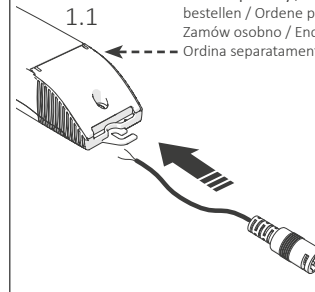

# integral™ LED

INSTALLATION INSTRUCTIONS  
INSTRUCCIONES D'INSTALLATION  
INSTALLATIE INSTRUCTIES  
INSTRUCCIONES DE INSTALACIÓN  
INSTALLATIONSANLEITUNG  
INSTRUKCJE INSTALACJI  
INSTRUÇÕES DE INSTALAÇÃO

## 1

Connection/ Lien/ Verbinding/ Conexión/ Verbindung/ Potęczenie/ Conexão

PRODUCT	Max. mA	Max. Vf
10W	≤ 600	DC 14V
20W	≤ 600	DC 28V
30W	≤ 600	DC 42V

Order separately / Commandez séparément / Apart bestellen / Ordene por separado / Separat bestellen / Zamów osobno / Encomendar Separadamente / Ordina separatamente