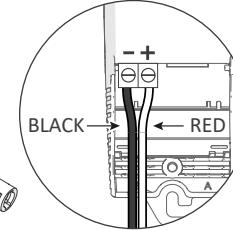

# integral™ LED

INSTALLATION INSTRUCTIONS  
INSTRUCCIONES D'INSTALLATION  
INSTALLATIE INSTRUCTIES  
INSTRUCCIONES DE INSTALACIÓN  
INSTALLATIONSANLEITUNG  
INSTRUKCJE INSTALACJI  
INSTRUÇÕES DE INSTALAÇÃO

Tracelux - Recessed Linear Downlights

Tracelux 10W

Tracelux 20W

Tracelux 30W

**a** = Min. 50mm  
**b** = Min. 50mm

PRODUCT	L (mm)	W (mm)
10W	140	37
20W	273	37
30W	405	37

## 1

Connection/ Lien/ Verbinding/ Conexión/ Verbindung/ Potęczenie/ Conexão

PRODUCT	Max. mA	Max. Vf
10W	≤ 600	DC 14V
20W	≤ 600	DC 28V
30W	≤ 600	DC 42V

Order separately / Commandez séparément / Apart bestellen / Ordene por separado / Separat bestellen / Zamów osobno / Encomendar Separadamente / Ordina separatamente