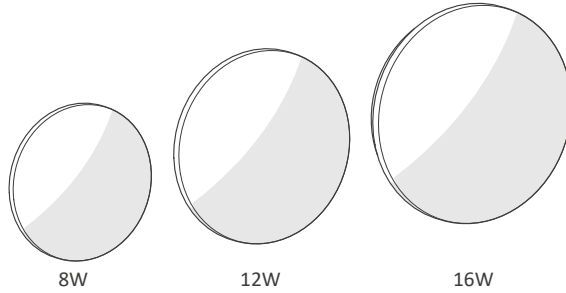

Value+ Ceiling/Wall Light - Adjustable CCT and Microwave Motion Sensor

1 Installation / Installatie / Instalación / Installation / Instalacja / Instalação

2

3

Connection / Lien / Verbinding / Conexión / Verbindung / Połączenie / Conexão / Connessione