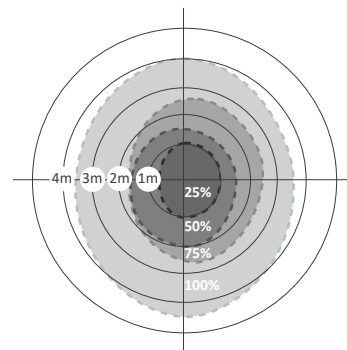

4 Additional settings - CCT / Paramètres additionnels - CCT / Aanvullende instellingen - CCT / Ajustes adicionales - CCT / Zusätzliche Einstellungen - CCT / Dodatkowe ustawienia - CCT / Configurações adicionais - CCT / Altre impostazioni - CCT

CCT selection
3000K / 4000K / 5000K

5 *i* Detection Zones

Wall/ Mur/ Muur/ Muro/
Wand/ Ściana/ Parede/ Parete
@ 2m

Ceiling/ Plafond/ Techo/ Decke/
Sufit/ Teto/ Soffitto
@ 3m

Ceiling/ Plafond/ Techo/ Decke/
Sufit/ Teto/ Soffitto
@ 4m