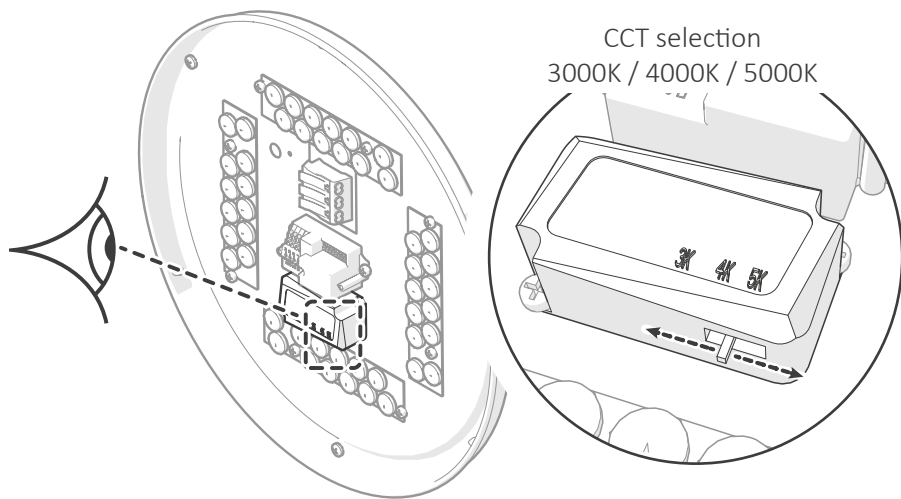

Value+ Ceiling/Wall Light - Adjustable CCT and Microwave Motion Sensor

1 Installation / Installatie / Instalación / Installation / Instalacja / Instalação

2

3

Connection / Lien / Verbinding / Conexión / Verbindung / Połączenie / Conexão / Connessione

4 Additional settings - CCT / Paramètres additionnels - CCT / Aanvullende instellingen - CCT / Ajustes adicionales - CCT / Zusätzliche Einstellungen - CCT / Dodatkowe ustawienia - CCT / Configurações adicionais - CCT / Altre impostazioni - CCT