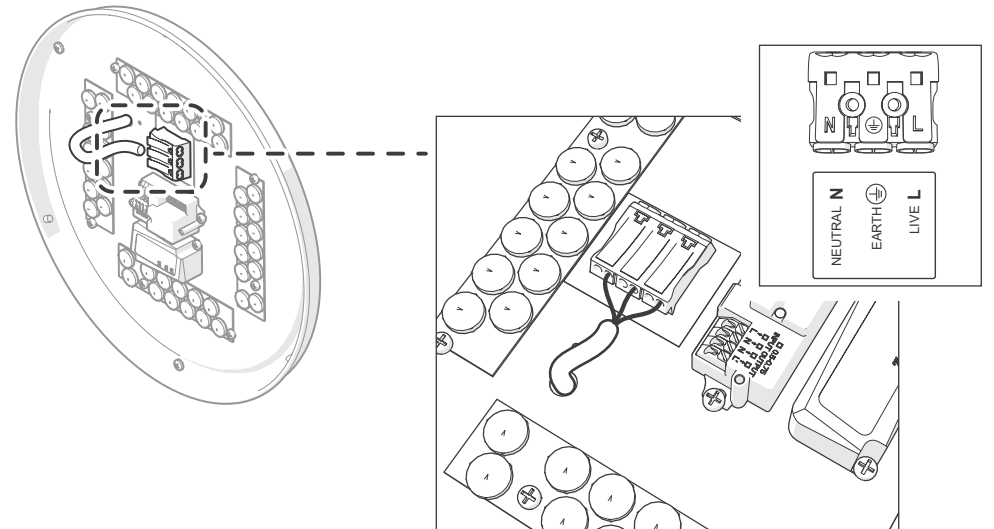

Value+ Ceiling/Wall Light - Adjustable CCT and Microwave Motion Sensor

1 Installation / Installatie / Instalación / Installation / Instalacja / Instalação

2

3

Connection / Lien / Verbinding / Conexión / Verbindung / Połączenie / Conexão / Connessione

4 Additional settings - CCT / Paramètres additionnels - CCT / Aanvullende instellingen - CCT / Ajustes adicionales - CCT / Zusätzliche Einstellungen - CCT / Dodatkowe ustawienia - CCT / Configurações adicionais - CCT / Altre impostazioni - CCT