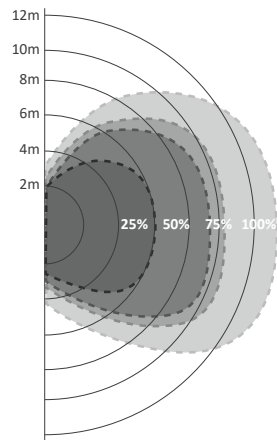

5 *i* Detection Zones

Wall/ Mur/ Muur/ Muro/
Wand/ Ściana/ Parede/ Parete
@ 2m

Ceiling/ Plafond/ Techo/ Decke/
Sufit/ Teto/ Soffitto
@ 3m