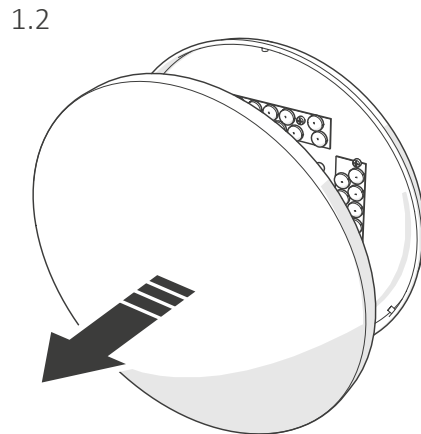

Value+ Ceiling/Wall Light - Adjustable CCT and Microwave Motion Sensor

1 Installation / Installatie / Instalación / Installation / Instalacja / Instalação

2

3

Connection / Lien / Verbinding / Conexión / Verbindung / Połączenie / Conexão / Connessione