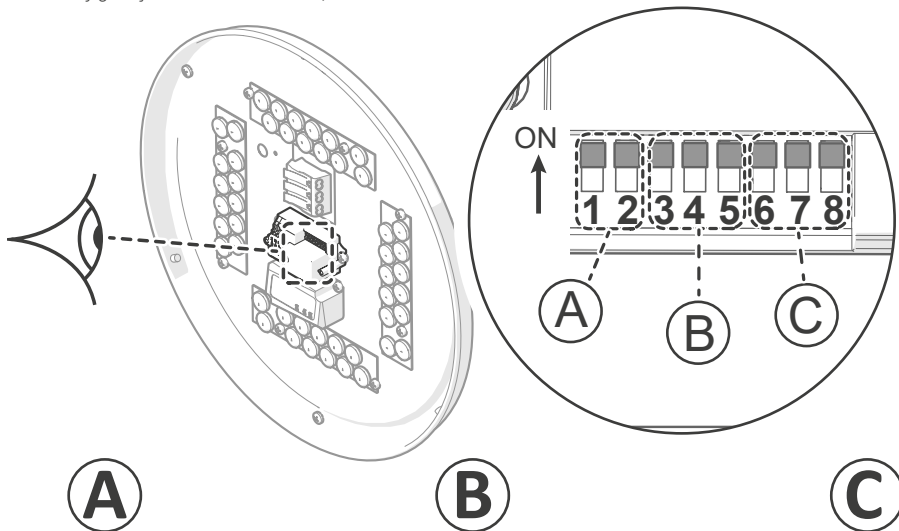

3

Connection / Lien / Verbinding / Conexión / Verbindung / Połączenie / Conexão / Connessione

4 Additional settings - CCT / Paramètres additionnels - CCT / Aanvullende instellingen - CCT / Ajustes adicionales - CCT / Zusätzliche Einstellungen - CCT / Dodatkowe ustawienia - CCT / Configurações adicionais - CCT / Altre impostazioni - CCT

CCT selection
3000K / 4000K / 5000K

5 *i* Detection Zones

Wall/ Mur/ Muur/ Muro/
Wand/ Ściana/ Parede/ Parete
@ 2m

Ceiling/ Plafond/ Techo/ Decke/
Sufit/ Teto/ Soffitto
@ 3m

Ceiling/ Plafond/ Techo/ Decke/
Sufit/ Teto/ Soffitto
@ 4m

A

B

C

DETECTION AREA	DIP SWITCH	
	1	2
100%	ON	ON
75%	ON	-
50%	-	ON
25%	-	-

"ON" TIME	DIP SWITCH		
	3	4	5
5s	ON	ON	ON
30s	ON	ON	-
1min	ON	-	ON
3min	ON	-	-
5min	-	ON	ON
10min	-	ON	-
20min	-	-	ON
30min	-	-	-