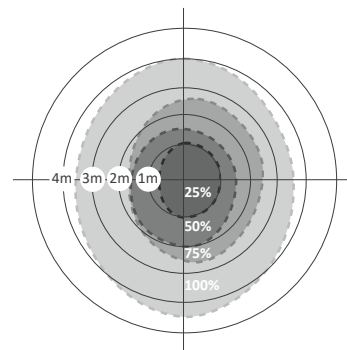

2.3 Cable $\varnothing 6\text{-}8\text{mm}$

2.4

Included / Inclus / Inbegrepen /
Incluida / Inbegriffen / Dołączony /
Incluída / Inclusa

PRODUCT	OD \varnothing
8W	$\varnothing 188\text{mm}$
12W	$\varnothing 234\text{mm}$
16W	$\varnothing 287\text{mm}$

3

Connection / Lien / Verbinding / Conexión / Verbindung / Połączenie / Conexão / Connessione

4 Additional settings - CCT / Paramètres additionnels - CCT / Aanvullende instellingen - CCT / Ajustes adicionales - CCT / Zusätzliche Einstellungen - CCT / Dodatkowe ustawienia - CCT / Configurações adicionais - CCT / Altre impostazioni - CCT

CCT selection
3000K / 4000K / 5000K

5 *i* Detection Zones

Wall/ Mur/ Muur/ Muro/
Wand/ Ściana/ Parede/ Parete
@ 2m

Ceiling/ Plafond/ Techo/ Decke/
Sufit/ Teto/ Soffitto
@ 3m

Ceiling/ Plafond/ Techo/ Decke/
Sufit/ Teto/ Soffitto
@ 4m