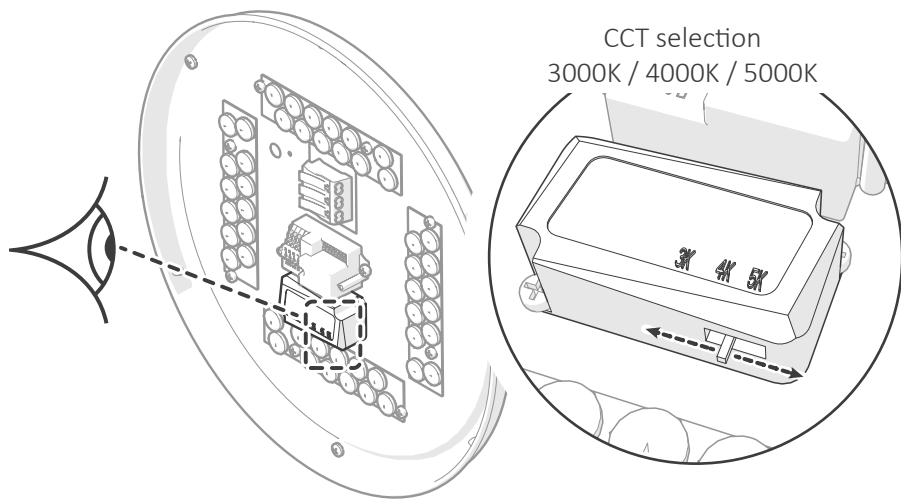

Value+ Ceiling/Wall Light - Adjustable CCT and Microwave Motion Sensor

1 Installation / Installatie / Instalación / Installation / Instalacja / Instalação

2

2.1 $\varnothing 6 \times 30\text{mm}$

2.2 $\varnothing 4.0$

2.3 Cable $\varnothing 6\text{-}8\text{mm}$

2.4

Included / Inclus / Inbegrepen /
Incluida / Inbegriffen / Dołączony /
Incluída / Inclusa

PRODUCT	OD \varnothing
8W	$\varnothing 188\text{mm}$
12W	$\varnothing 234\text{mm}$
16W	$\varnothing 287\text{mm}$

3

Connection / Lien / Verbinding / Conexión / Verbindung / Połączenie / Conexão / Connessione

4 Additional settings - CCT / Paramètres additionnels - CCT / Aanvullende instellingen - CCT / Ajustes adicionales - CCT / Zusätzliche Einstellungen - CCT / Dodatkowe ustawienia - CCT / Configurações adicionais - CCT / Altre impostazioni - CCT