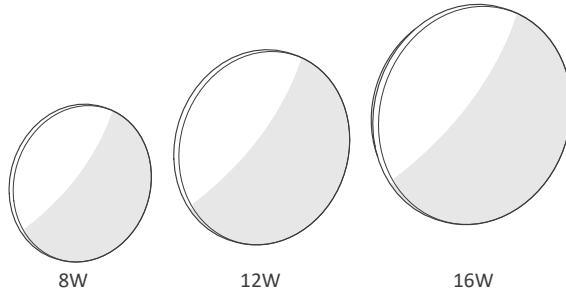

Value+ Ceiling/Wall Light - Adjustable CCT and Microwave Motion Sensor

1 Installation / Installatie / Instalación / Installation / Instalacja / Instalação

2

3

Connection / Lien / Verbinding / Conexión / Verbindung / Połączenie / Conexão / Connessione