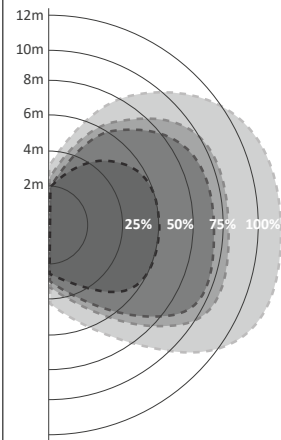

Value+ Ceiling/Wall Light - Adjustable CCT and Microwave Motion Sensor

1 Installation / Installatie / Instalación / Installation / Instalacja / Instalação

2

3

Connection / Lien / Verbinding / Conexión / Verbindung / Połączenie / Conexão / Connessione

CCT selection
3000K / 4000K / 5000K

5 *i* Detection Zones

Wall/ Mur/ Muur/ Muro/
Wand/ Ściana/ Parede/ Parete
@ 2m

Ceiling/ Plafond/ Techo/ Decke/
Sufit/ Teto/ Soffitto
@ 3m

Ceiling/ Plafond/ Techo/ Decke/
Sufit/ Teto/ Soffitto
@ 4m