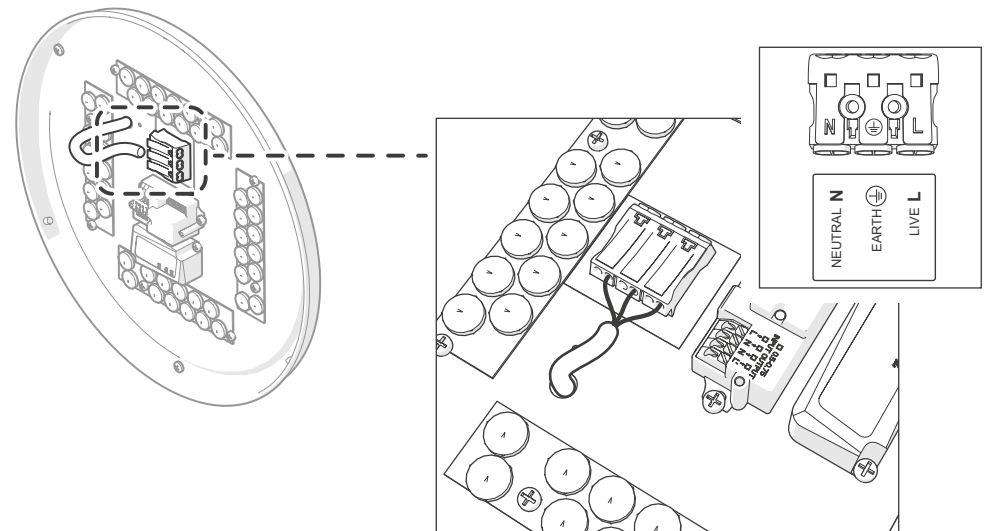

Value+ Ceiling/Wall Light - Adjustable CCT and Microwave Motion Sensor

1 Installation / Installatie / Instalación / Installation / Instalacja / Instalação

2

3

Connection / Lien / Verbinding / Conexión / Verbindung / Połączenie / Conexão / Connessione

4 Additional settings - CCT / Paramètres additionnels - CCT / Aanvullende instellingen - CCT / Ajustes adicionales - CCT / Zusätzliche Einstellungen - CCT / Dodatkowe ustawienia - CCT / Configurações adicionais - CCT / Altre impostazioni - CCT

CCT selection
3000K / 4000K / 5000K

5 *i* Detection Zones

Wall/ Mur/ Muur/ Muro/
Wand/ Ściana/ Parede/ Parete
@ 2m

Ceiling/ Plafond/ Techo/ Decke/
Sufit/ Teto/ Soffitto
@ 3m

Ceiling/ Plafond/ Techo/ Decke/
Sufit/ Teto/ Soffitto
@ 4m