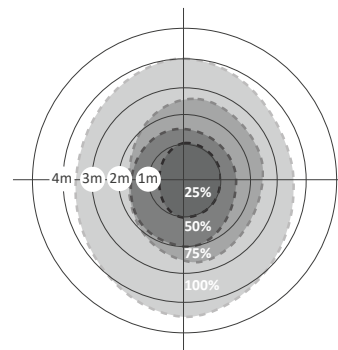

4 Additional settings - CCT / Paramètres additionnels - CCT / Aanvullende instellingen - CCT / Ajustes adicionales - CCT / Zusätzliche Einstellungen - CCT / Dodatkowe ustawienia - CCT / Configurações adicionais - CCT / Altre impostazioni - CCT

CCT selection
3000K / 4000K / 5000K

5 *i* Detection Zones

Wall/ Mur/ Muur/ Muro/
Wand/ Ściana/ Parede/ Parete
@ 2m

Ceiling/ Plafond/ Techo/ Decke/
Sufit/ Teto/ Soffitto
@ 3m

Ceiling/ Plafond/ Techo/ Decke/
Sufit/ Teto/ Soffitto
@ 4m