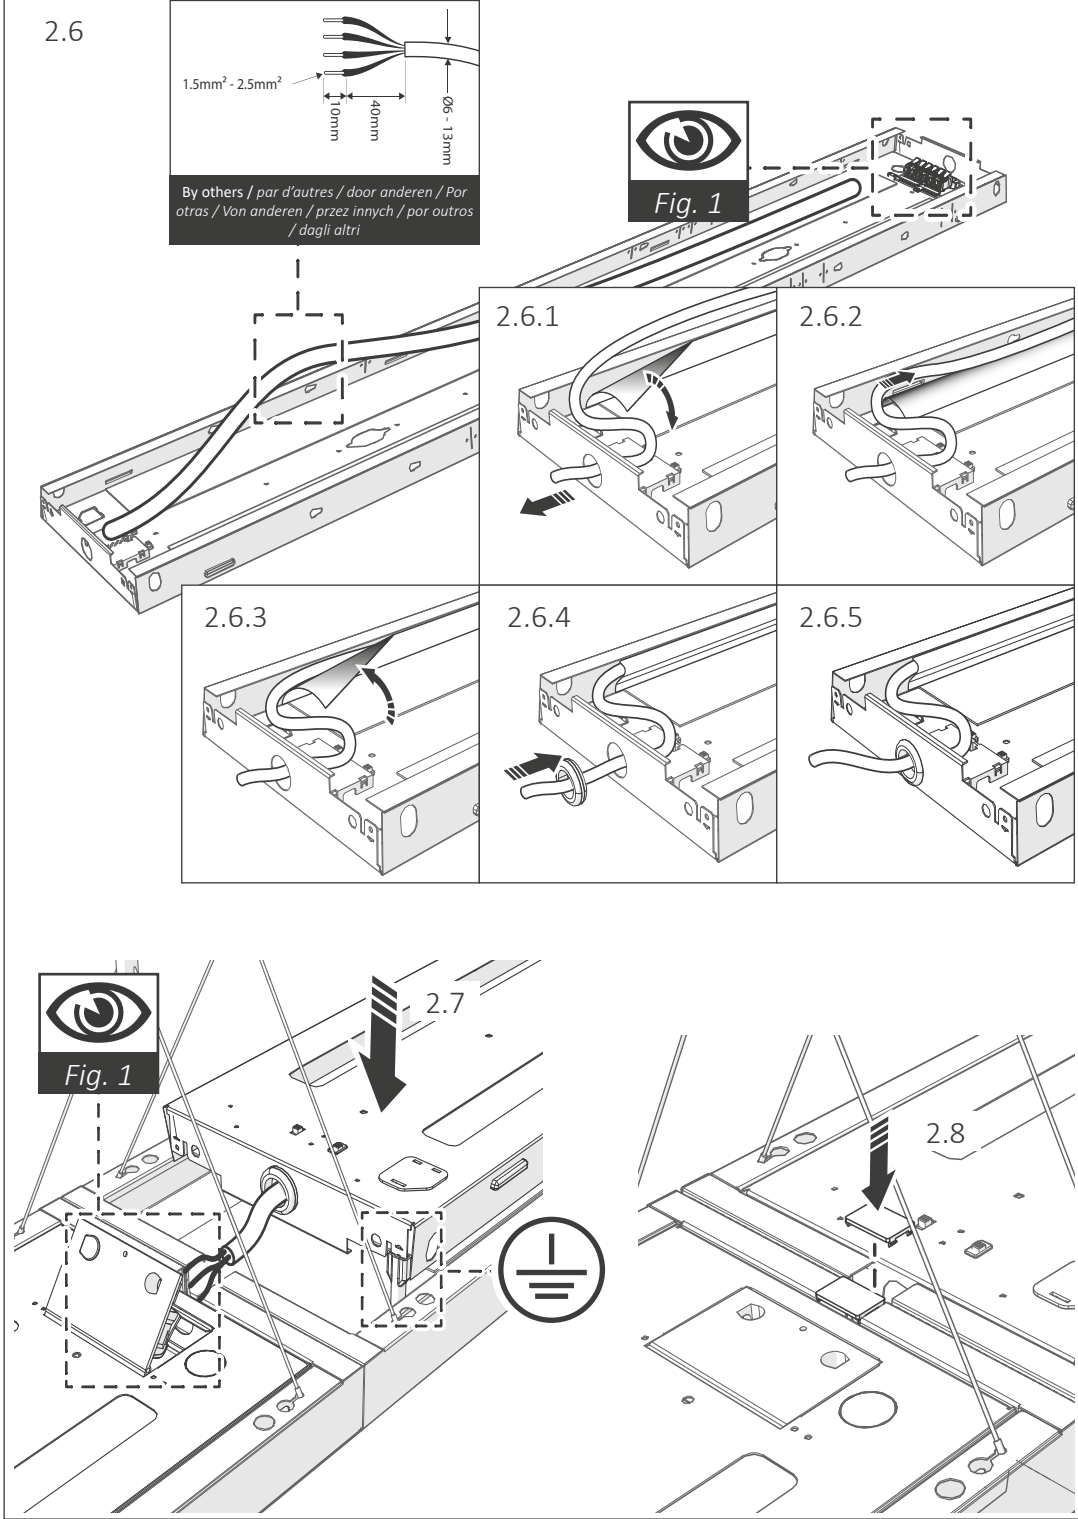

Ø4.5 x 30mm

Included / Inclus / Inbegrepen / Includa / Inbegriffen / Dołączony / Incluída / Inclusa

PUSH DIM - Access / Accéder / Toegang / Acceso / Zugang / Dostęp / Accesso / Accesso

2 Continuous Installation / *Installation continue / Continue installatie / Instalación continua / Kontinuierliche Installation / Instalacja ciągła / Instalação Contínua / Installazione continua*

3**Surface Installation** / *Installation au plafond / Plafond installatie / Instalación de techo / Deckeninstallation / Instalacja sufitowa / Instalação de teto / Installazione a soffitto***Ø4.5 x 30mm**