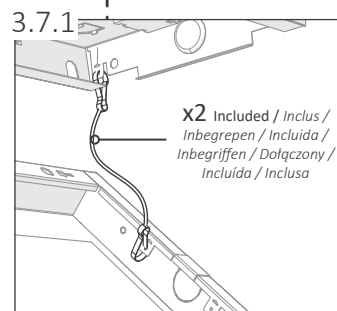

Ø4.5 x 30mm

Included / Inclus / Inbegrepen / Includa / Inbegriffen / Dołączony / Incluída / Inclusa

PUSH DIM - Access / Accéder / Toegang / Acceso / Zugang / Dostęp / Accesso / Accesso

2 Continuous Installation / *Installation continue / Continue installatie / Instalación continua / Kontinuierliche Installation / Instalacja ciągła / Instalação Contínua / Installazione continua*

3**Surface Installation** / *Installation au plafond / Plafond installatie / Instalación de techo / Deckeninstallation / Instalacja sufitowa / Instalação de teto / Installazione a soffitto***Ø4.5 x 30mm**

3.1

3.2

3.3

3.4

3.6

3.7

3.7.1

3.7.2