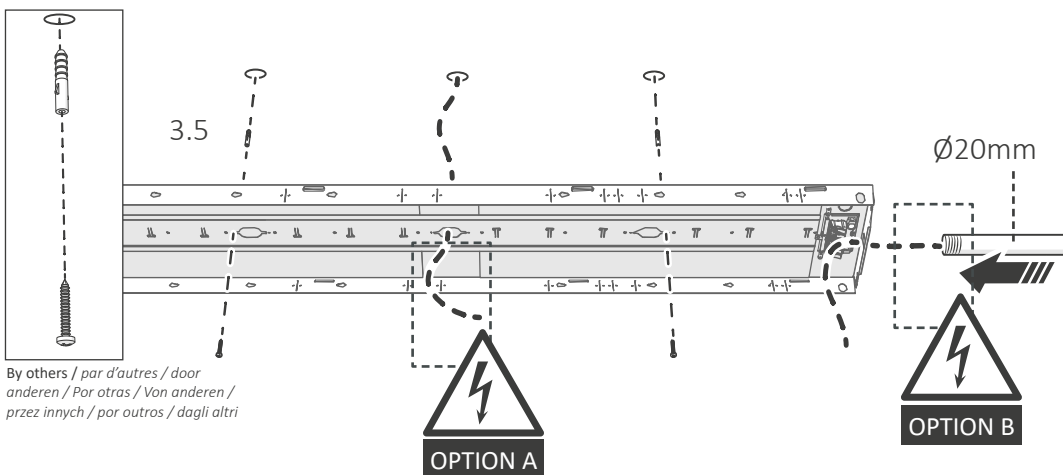

3

Surface Installation / *Installation au plafond / Plafond installatie / Instalación de techo / Deckeninstallation / Instalacja sufitowa / Instalação de teto / Installazione a soffitto*

Ø4.5 x 30mm

3.1

3.2

3.3

3.4

3.6

3.7

3.7.1

3.7.2

3.7.3

3.5

4

BESA Installation / *BESA Installation / BESA Installatie / BESA Instalación / BESA Instalacja / BESA Instalação / BESA Installazione*

4.1

4.2