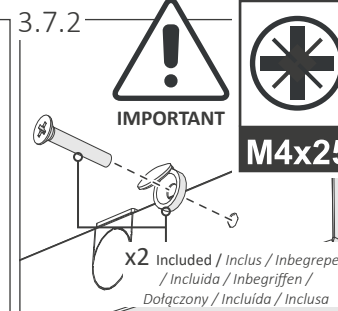

Ø4.5 x 30mm

Included / Inclus / Inbegrepen / Includa / Inbegriffen / Dołączony / Incluída / Inclusa

PUSH DIM - Access / Accéder / Toegang / Acceso / Zugang / Dostęp / Accesso / Accesso

2 Continuous Installation / *Installation continue / Continue installatie / Instalación continua / Kontinuierliche Installation / Instalacja ciągła / Instalação Contínua / Installazione continua*

3**Surface Installation** / *Installation au plafond / Plafond installatie / Instalación de techo / Deckeninstallation / Instalacja sufitowa / Instalação de teto / Installazione a soffitto***Ø4.5 x 30mm**

3.1

3.2

3.3

3.4

3.6

3.7

3.7.1

3.7.2