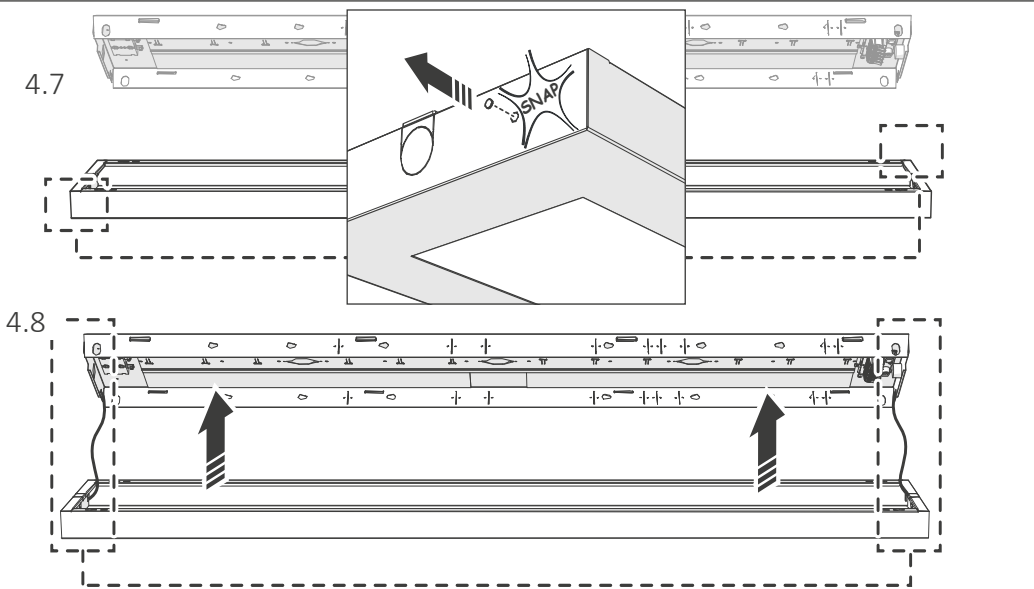

3**Surface Installation** / *Installation au plafond / Plafond installatie / Instalación de techo / Deckeninstallation / Instalacja sufitowa / Instalação de teto / Installazione a soffitto***Ø4.5 x 30mm**

3.1

3.2

3.3

3.4

3.6

3.7

3.7.1

3.7.2

3.7.3

3.5

**4****BESA Installation** / *BESA Installation / BESA Installatie / BESA Instalación / BESA Instalacja / BESA Instalação / BESA Installazione*

4.1

4.2

5 Additional Settings / Paramètres additionnels / Aanvullende instellingen / Ajustes adicionales / Zusätzliche Einstellungen / Dodatkowe ustawienia / Configurações adicionais / Altre impostazioni