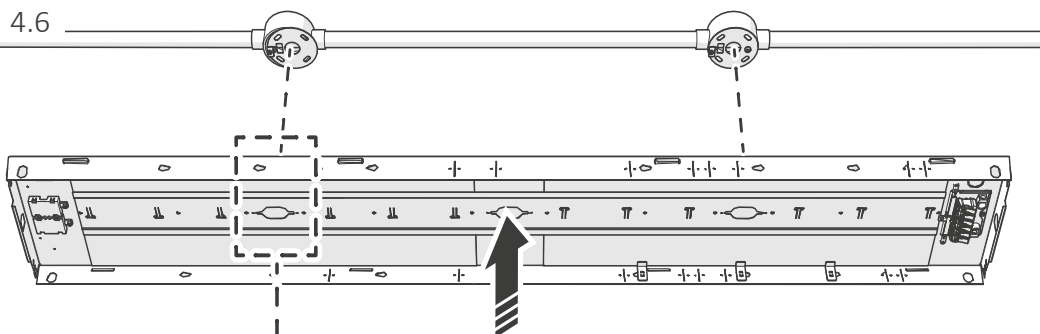

3**Surface Installation** / *Installation au plafond / Plafond installatie / Instalación de techo / Deckeninstallation / Instalacja sufitowa / Instalação de teto / Installazione a soffitto***Ø4.5 x 30mm**

3.1

3.2

3.3

3.4

3.6

3.7

3.7.1

3.7.2

3.7.3

3.5

**4****BESA Installation** / *BESA Installation / BESA Installatie / BESA Instalación / BESA Instalacja / BESA Instalação / BESA Installazione*

4.1

4.2

5 Additional Settings / Paramètres additionnels / Aanvullende instellingen / Ajustes adicionales / Zusätzliche Einstellungen / Dodatkowe ustawienia / Configurações adicionais / Altre impostazioni