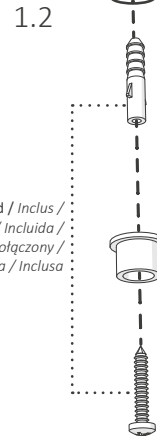

integral™ LED

INSTALLATION INSTRUCTIONS
INSTRUCTIONS D'INSTALLATION
INSTALLATIE INSTRUCTIES
INSTRUCCIONES DE INSTALACIÓN
INSTALLATIONSANLEITUNG
INSTRUKCJE INSTALACJI
INSTRUÇÕES DE INSTALAÇÃO

Linear Suspended or Surface Mounted Office Fitting

Connection / Lien / Verbinding / Conexión / Verbindung / Połączenie / Conexão / Connessione

Fig. 1

EMERGENCY

L1 (unswitched) Live
L (switched) Live
N Neutral
Earth

STANDARD

L Live
N Neutral
Earth

PUSH DIM

V- Neutral
V+ Live
P Push Switch

DALI

D1 DALI 1 (+)
D2 DALI 2 (-)

1 Suspended Installation / Installation suspendue / Opgeschorte installatie / Instalación suspendida / Unterbrochene Installation / Instalacja zawieszona / Instalação suspensa / Installazione sospesa

Ø4.5 x 30mm

Included / Inclus / Inbegrepen / Includa / Inbegriffen / Dołączony / Incluída / Inclusa

PUSH DIM - Access / Accéder / Toegang / Acceso / Zugang / Dostęp / Accesso / Accesso

2 Continuous Installation / *Installation continue / Continue installatie / Instalación continua / Kontinuierliche Installation / Instalacja ciągła / Instalação Contínua / Installazione continua*