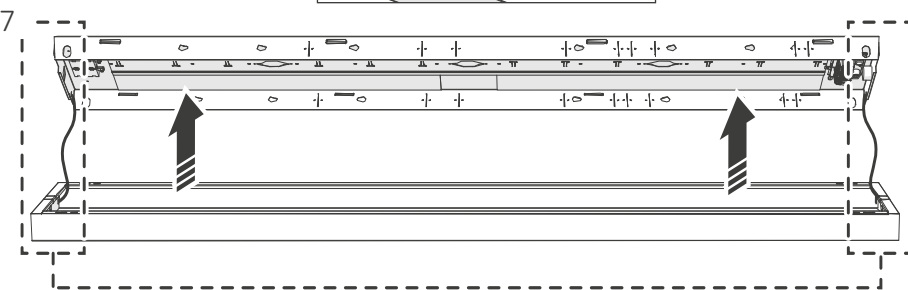

3**Surface Installation** / *Installation au plafond / Plafond installatie / Instalación de techo / Deckeninstallation / Instalacja sufitowa / Instalação de teto / Installazione a soffitto***Ø4.5 x 30mm**

3.1

3.2

3.3

3.4

3.6

3.7

3.7.1

3.7.2