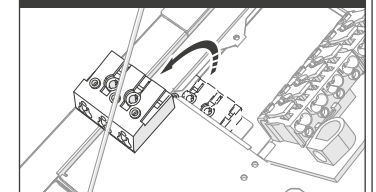

Connection / Lien / Verbinding / Conexión / Verbindung / Połączenie / Conexão / Connessione

Fig. 1

EMERGENCY

L1 (unswitched) Live
L (switched) Live
N Neutral
Earth

STANDARD

L Live
N Neutral
Earth

PUSH DIM

V- Neutral
V+ Live
P Push Switch

DALI

D1 DALI 1 (+)
D2 DALI 2 (-)

1 Suspended Installation / Installation suspendue / Opgeschorte installatie / Instalación suspendida / Unterbrochene Installation / Instalacja zawieszona / Instalação suspensa / Installazione sospesa

Ø4.5 x 30mm

Included / Inclus / Inbegrepen / Includa / Inbegriffen / Dołączony / Incluída / Inclusa

PUSH DIM - Access / Accéder / Toegang / Acceso / Zugang / Dostęp / Accesso / Accesso

2 Continuous Installation / *Installation continue / Continue installatie / Instalación continua / Kontinuierliche Installation / Instalacja ciągła / Instalação Contínua / Installazione continua*

3**Surface Installation** / *Installation au plafond / Plafond installatie / Instalación de techo / Deckeninstallation / Instalacja sufitowa / Instalação de teto / Installazione a soffitto***Ø4.5 x 30mm**