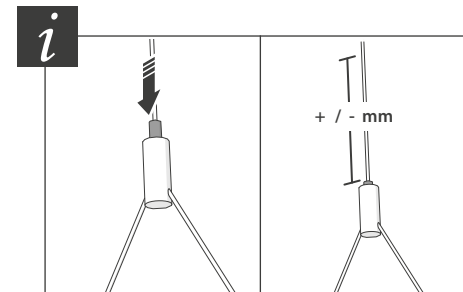

Connection / Lien / Verbinding / Conexión / Verbindung / Połączenie / Conexão / Connessione

Fig. 1

EMERGENCY

L1 (unswitched) Live
L (switched) Live
N Neutral
Earth

STANDARD

L Live
N Neutral
Earth

PUSH DIM

V- Neutral
V+ Live
P Push Switch

DALI

D1 DALI 1 (+)
D2 DALI 2 (-)

1 Suspended Installation / Installation suspendue / Opgeschorte installatie / Instalación suspendida / Unterbrochene Installation / Instalacja zawieszona / Instalação suspensa / Installazione sospesa

Ø4.5 x 30mm

Included / Inclus / Inbegrepen / Includa / Inbegriffen / Dołączony / Incluída / Inclusa

PUSH DIM - Access / Accéder / Toegang / Acceso / Zugang / Dostęp / Accesso / Accesso

2 Continuous Installation / *Installation continue / Continue installatie / Instalación continua / Kontinuierliche Installation / Instalacja ciągła / Instalação Contínua / Installazione continua*