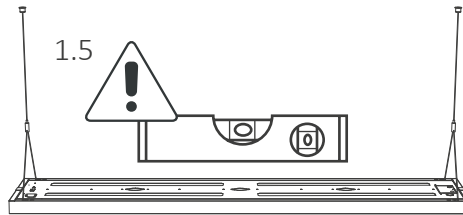

Connection / Lien / Verbinding / Conexión / Verbindung / Połączenie / Conexão / Connessione

Fig. 1

EMERGENCY

L1 (unswitched) Live
L (switched) Live
N Neutral
Earth

STANDARD

L Live
N Neutral
Earth

PUSH DIM

V- Neutral
V+ Live
P Push Switch

DALI

D1 DALI 1 (+)
D2 DALI 2 (-)

1 Suspended Installation / Installation suspendue / Opgeschorte installatie / Instalación suspendida / Unterbrochene Installation / Instalacja zawieszona / Instalação suspensa / Installazione sospesa

Ø4.5 x 30mm

Included / Inclus / Inbegrepen / Includa / Inbegriffen / Dołączony / Incluída / Inclusa

PUSH DIM - Access / Accéder / Toegang / Acceso / Zugang / Dostęp / Accesso / Accesso

2 Continuous Installation / *Installation continue / Continue installatie / Instalación continua / Kontinuierliche Installation / Instalacja ciągła / Instalação Contínua / Installazione continua*