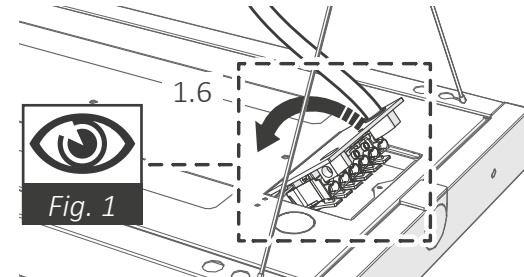

Connection / Lien / Verbinding / Conexión / Verbindung / Połączenie / Conexão / Connessione

Fig. 1

EMERGENCY

L1 (unswitched) Live
L (switched) Live
N Neutral
Earth

STANDARD

L Live
N Neutral
Earth

PUSH DIM

V- Neutral
V+ Live
P Push Switch

DALI

D1 DALI 1 (+)
D2 DALI 2 (-)

1 Suspended Installation / Installation suspendue / Opgeschorte installatie / Instalación suspendida / Unterbrochene Installation / Instalacja zawieszona / Instalação suspensa / Installazione sospesa

Ø4.5 x 30mm

Included / Inclus / Inbegrepen / Includa / Inbegriffen / Dołączony / Incluída / Inclusa

PUSH DIM - Access / Accéder / Toegang / Acceso / Zugang / Dostęp / Accesso / Accesso

2 Continuous Installation / *Installation continue / Continue installatie / Instalación continua / Kontinuierliche Installation / Instalacja ciągła / Instalação Contínua / Installazione continua*

3**Surface Installation** / *Installation au plafond / Plafond installatie / Instalación de techo / Deckeninstallation / Instalacja sufitowa / Instalação de teto / Installazione a soffitto***Ø4.5 x 30mm**