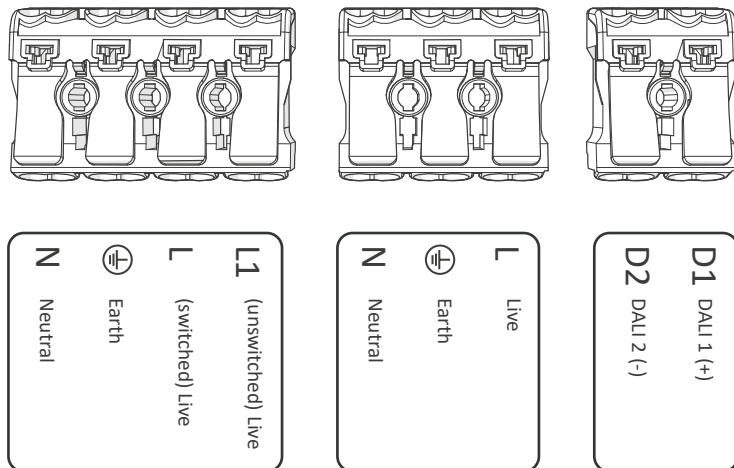

integral™ LED

INSTALLATION INSTRUCTIONS
INSTRUCCIONES D'INSTALACION
INSTALLATIE INSTRUCTIES
INSTRUCCIONES DE INSTALACION
INSTALLATIONSANLEITUNG
INSTRUKCJE INSTALACJI
INSTRUÇÕES DE INSTALAÇÃO

Linear Suspended or Surface Mounted Office Fitting

Connection / Lien / Verbinding / Conexión / Verbindung / Połączenie / Conexão / Connessione

Fig. 1

1

Installation / Installation / Installatie / Instalación / Installation / Instalação / Instalação

1.2

Included / Inclus / Inbegrepen / Incluida / Inbegriffen / Dołączony / Incluída / Inclusa

1.3

1.4

1.5

1.6

4.6

4.6.1

4.6.2

4.6.3