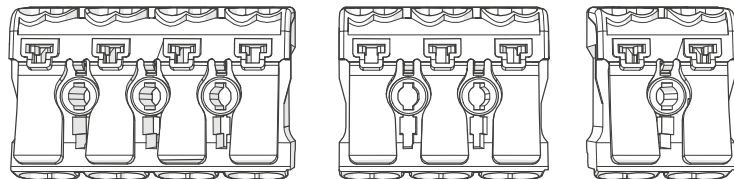

integral™ LED

INSTALLATION INSTRUCTIONS
INSTRUCCIONES D'INSTALLATION
INSTALLATIE INSTRUCTIES
INSTRUCCIONES DE INSTALACIÓN
INSTALLATIONSANLEITUNG
INSTRUKCJE INSTALACJI
INSTRUÇÕES DE INSTALAÇÃO

Linear Suspended or Surface Mounted Office Fitting

Connection / Lien / Verbinding / Conexión / Verbindung / Połączenie / Conexão / Connessione

Fig. 1

N	⊕	L	L1
Neutral	Earth	(switched) Live	(unswitched) Live

N	⊕	L
Neutral	Earth	Live

D1	D2
DAU 1 (+)	DAU 2 (-)