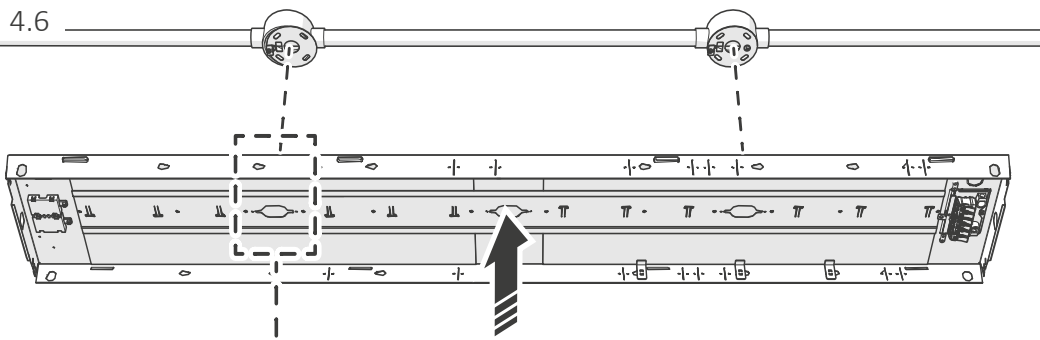

4.6

4.6.1

4.6.2

4.6.3

4.7

5

Additional Settings / Paramètres additionnels / Aanvullende instellingen / Ajustes adicionales / Zusätzliche Einstellungen / Dodatkowe ustawienia / Configurações adicionais / Altre impostazioni