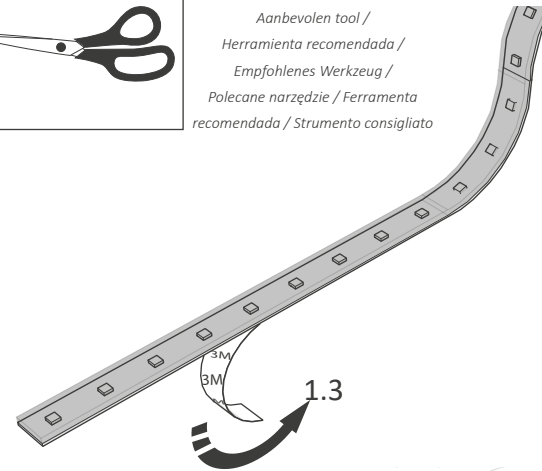

Recommended tool /
Outil recommandé /
Aanbevolen tool /
Herramienta recomendada /
Empfohlenes Werkzeug /
Polecane narzędzie / Ferramenta
recomendada / Strumento consigliato

1.3