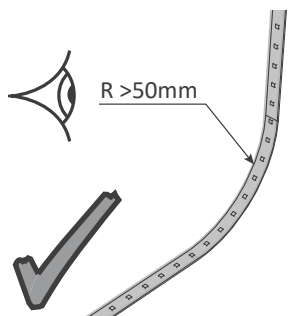

HANDLE WITH CARE / MANIPULER AVEC SOIN / BREEKBAAR / TRATAR CON CUIDADO / MIT VORSICHT
BEHANDELN / OSTROŻNIE / MANUSEIE COM CUIDADO / MANEGGIARE CON CURA