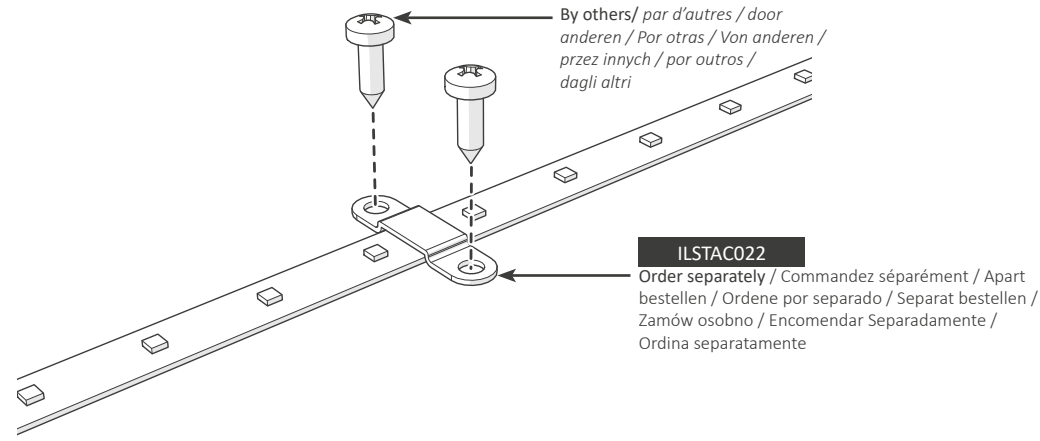

1

Optional / Optioneel / Opcional / Opcjonalny / Opzionale

2

Connection / Lien / Verbindung / Conexión / Verbindung / Połączenie / Conexão / Connessione

12V + 24V

LED W	DRIVER W
12V = 4.5W/m	LED W/m x Length x 110%
12V = 6.5W/m	LED W/m x Length x 110%
24V = 10.5W/m	LED W/m x Length x 120%