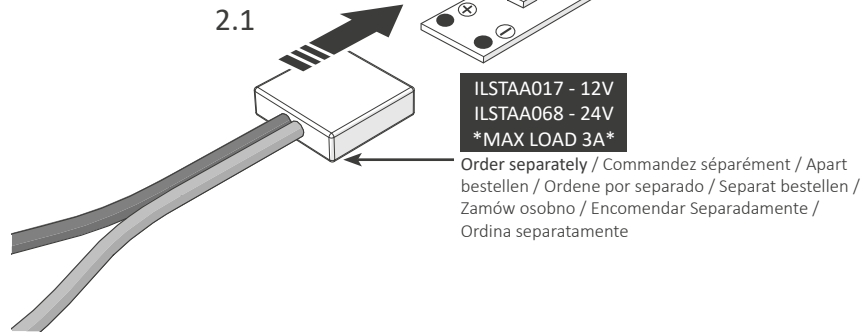

1

Optional / Optioneel / Opcional / Opcjonalny / Opzionale

2

Connection / Lien / Verbindung / Conexión / Verbindung / Połączenie / Conexão / Connessione

12V + 24V

LED W	DRIVER W
12V = 4.5W/m	LED W/m x Length x 110%
12V = 6.5W/m	LED W/m x Length x 110%
24V = 10.5W/m	LED W/m x Length x 120%