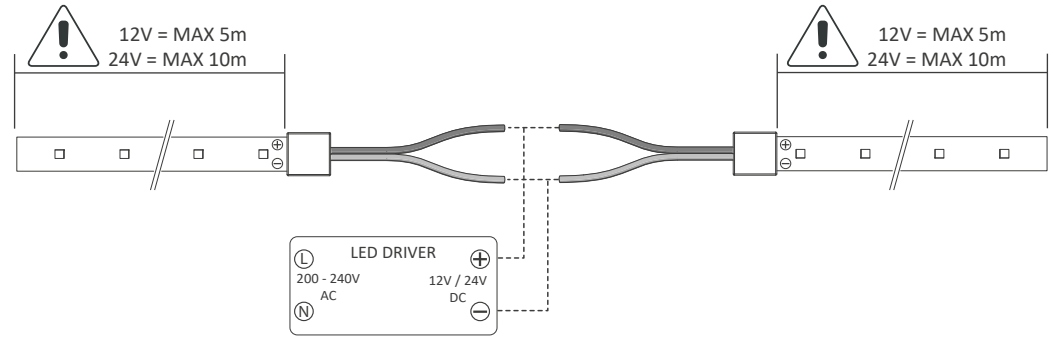

2.2.2

i

Accessories / Accessoires / Accesorios / Zubehör / Akcesoria / Acessórias / Accessori