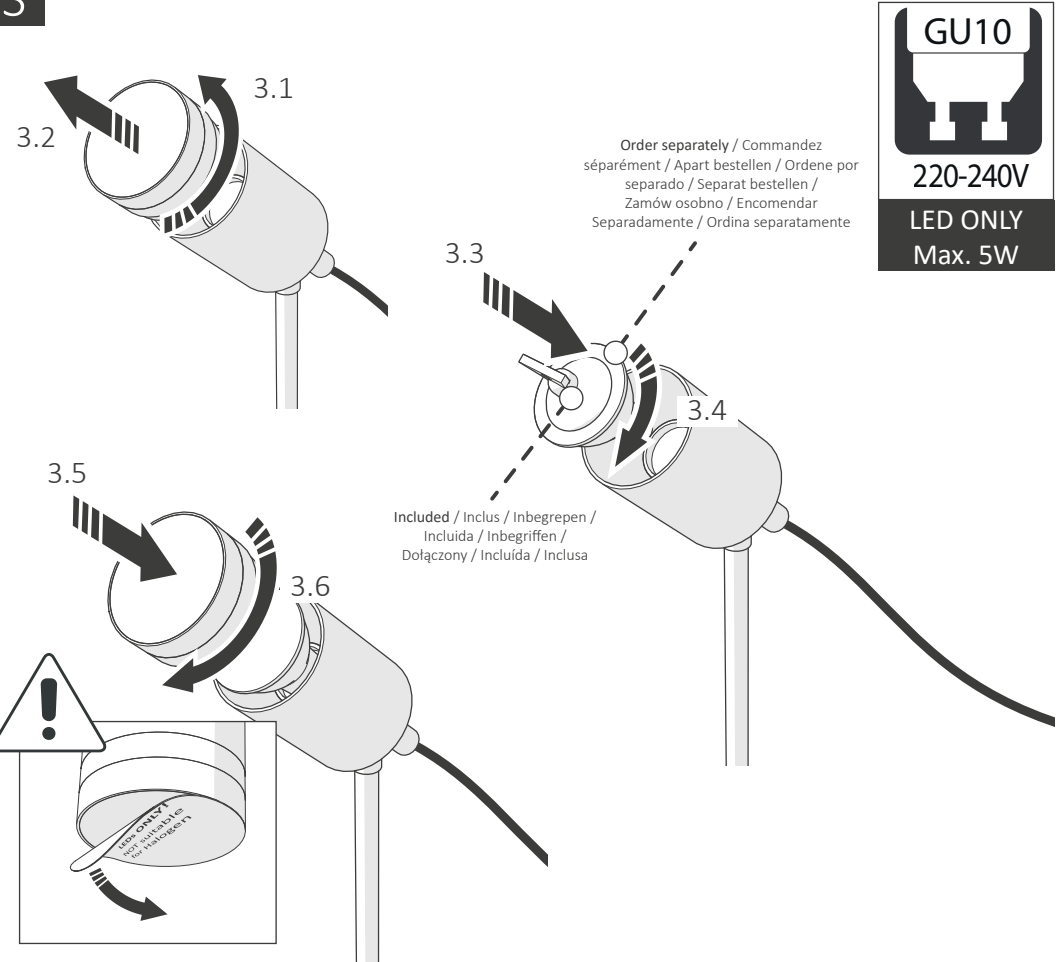

integral™ LED

INSTALLATION INSTRUCTIONS
INSTRUCTIONS D'INSTALLATION
INSTALLATIE INSTRUCTIES
INSTRUCCIONES DE INSTALACIÓN
INSTALLATIONSANLEITUNG
INSTRUKCJE INSTALACJI
INSTRUÇÕES DE INSTALAÇÃO

Exterior Accent Lights - Stainless Steel GU10 Spike Light

IS 1001

ILDED050 / ILDED051 / ILDED052 / ILDED064

1 Installation / Installation / Installatie / Instalación / Installation / Instalacja / Instalação

2 Connection / Lien / Verbinding / Conexión / Verbindung / Potęczenie / Conexão

3 Installation / Installation / Installatie / Instalación / Installation / Instalacja / Instalação

4

Angle Adjustment / Réglage angulaire / Hoek aanpassing / Ajuste de ángulo / Winkeleinstellung / Regulacja kąta /
Ajuste de ângulo