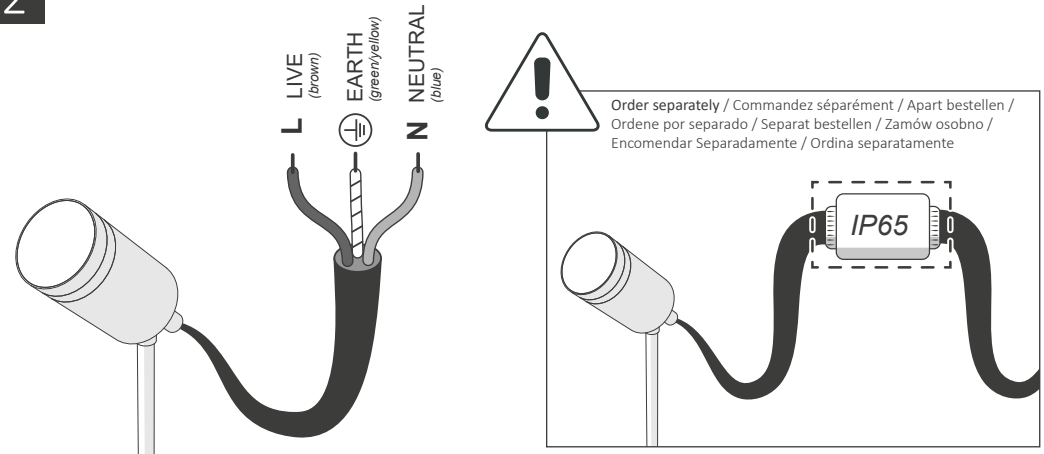

integral™ LED

INSTALLATION INSTRUCTIONS
INSTRUCTIONS D'INSTALLATION
INSTALLATIE INSTRUCTIES
INSTRUCCIONES DE INSTALACIÓN
INSTALLATIONSANLEITUNG
INSTRUKCJE INSTALACJI
INSTRUÇÕES DE INSTALAÇÃO

Exterior Accent Lights - Stainless Steel GU10 Spike Light

IS 1001

ILDED050 / ILDED051 / ILDED052 / ILDED064

1 Installation / Installation / Installatie / Instalación / Installation / Instalacja / Instalação

2 Connection / Lien / Verbinding / Conexión / Verbindung / Potęczenie / Conexão

3 Installation / Installation / Installatie / Instalación / Installation / Instalacja / Instalação

4

Angle Adjustment / Réglage angulaire / Hoek aanpassing / Ajuste de ángulo / Winkeleinstellung / Regulacja kąta /
Ajuste de ângulo