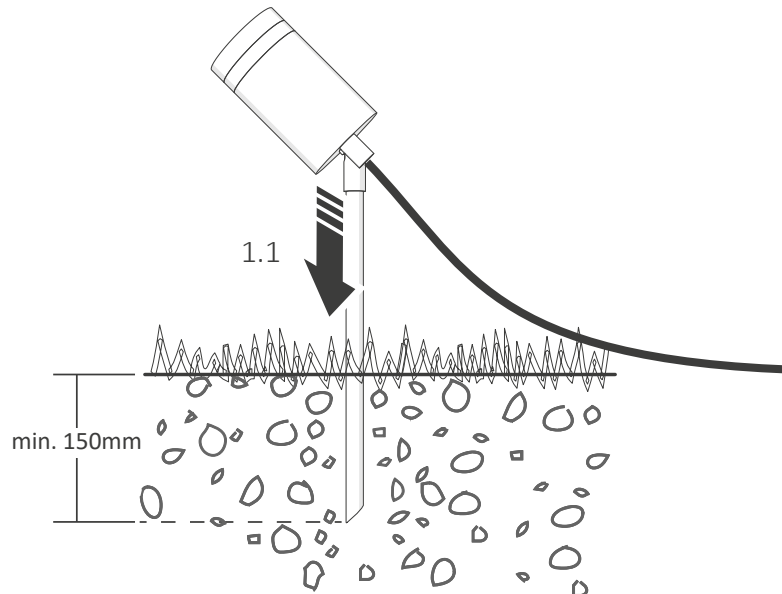

integral™ LED

INSTALLATION INSTRUCTIONS
INSTRUCTIONS D'INSTALLATION
INSTALLATIE INSTRUCTIES
INSTRUCCIONES DE INSTALACIÓN
INSTALLATIONSANLEITUNG
INSTRUKCJE INSTALACJI
INSTRUÇÕES DE INSTALAÇÃO

Exterior Accent Lights - Stainless Steel GU10 Spike Light

IS 1001

ILDED050 / ILDED051 / ILDED052 / ILDED064

1 Installation / Installation / Installatie / Instalación / Installation / Instalacja / Instalação

2 Connection / Lien / Verbinding / Conexión / Verbindung / Potęczenie / Conexão