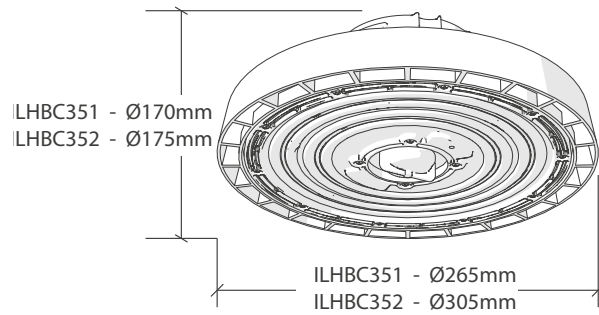

integral™ LED

INSTALLATION INSTRUCTIONS
INSTRUCCIONES D'INSTALLATION
INSTALLATIE INSTRUCTIES
INSTRUCCIONES DE INSTALACIÓN
INSTALLATIONSANLEITUNG
INSTRUKCJE INSTALACJI
INSTRUÇÕES DE INSTALAÇÃO

Perform Pro Max Highbay

5.1

x5

5.2

ILHBC351 (Ø170) = ILHBAR357
 ILHBC352 (Ø175) = ILHBAR358

Order separately / Commandez séparément /
 Apart bestellen / Ordene por separado /
 Separat bestellen / Zamów osobno / Encomendar
 Separadamente / Ordina separatamente