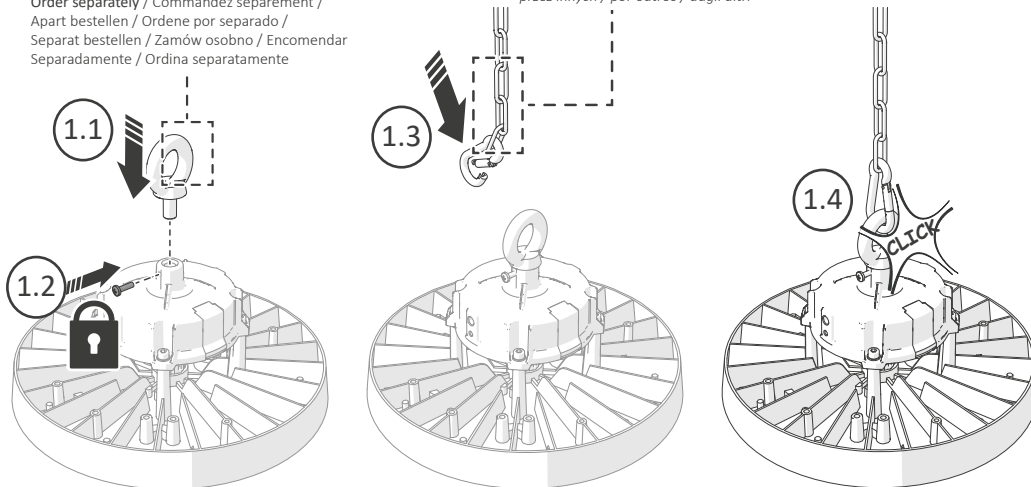

1 Installation - Suspended / Installation - Suspendu / Installatie - Opgeschort / Instalación - Suspendido / Installation - Ausgesetzt / Instalacja - Zawieszony / Instalação - Suspenso

???

Order separately / Commandez séparément /
Apart bestellen / Ordene por separado /
Separat bestellen / Zamów osobno / Encomendar
Separadamente / Ordina separatamente

By others / par d'autres / door
anderen / Por otras / Von anderen /
przez innych / por outros / dagli altri