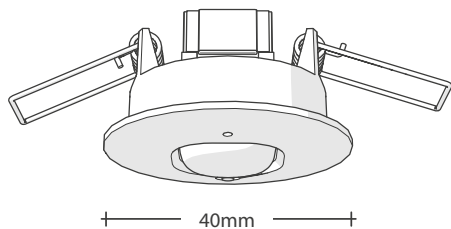

integral™ LED

INSTALLATION INSTRUCTIONS
INSTRUCTIONS D'INSTALLATION
INSTALLATIE INSTRUCTIES
INSTRUCCIONES DE INSTALACIÓN
INSTALLATIONSANLEITUNG
INSTRUCJE INSTALACJI
INSTRUÇÕES DE INSTALAÇÃO

Compact Emergency Downlights

24mm

1

1.1

1.2

1.3

1.4

2

Connection/ Lien / Verbinding / Conexión / Verbindung / Połączenie / Conexão / Connessione