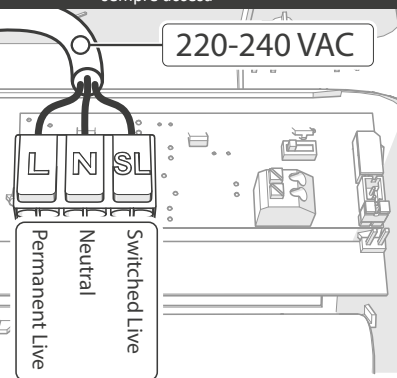

integral™ LED

INSTALLATION INSTRUCTIONS
INSTRUCTIONS D'INSTALLATION
INSTALLATIE INSTRUCTIES
INSTRUCCIONES DE INSTALACIÓN
INSTALLATIONSANLEITUNG
INSTRUKCJE INSTALACJI
INSTRUÇÕES DE INSTALAÇÃO

Emergency Bulkhead IP65

ILEMBH028 / 033 - 112mm
ILEMBH027 / 029 - 115mm

1 Installation / Installation / Installatie / Instalación / Installation / Instalacja / Instalação

2

Connection / Lien / Verbinding / Conexión / Verbindung / Połączenie / Conexão / Connessione

Maintained / Régime permanent / Permanente verlichting /
Luz permanente / Dauerlicht / Stałe światło / Modalità
sempre accesa

220-240 VAC

Non maintained / Régime non permanent / Niet-permanente
verlichting / Circuito de reserva / Bereitschaftslicht / Światło
nietwałe / Modalità solo emergenza