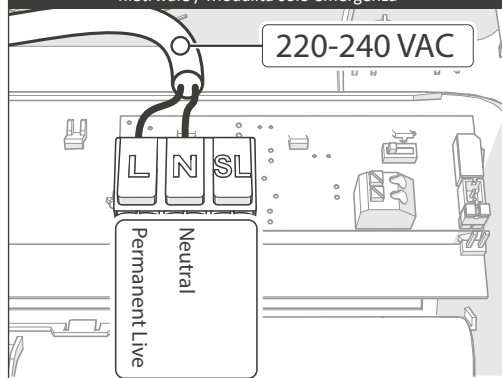

Non maintained / Régime non permanent / Niet-permanente
verlichting / Circuito de reserva / Bereitschaftslicht / Światło
nietwałe / Modalità solo emergenza

220-240 VAC