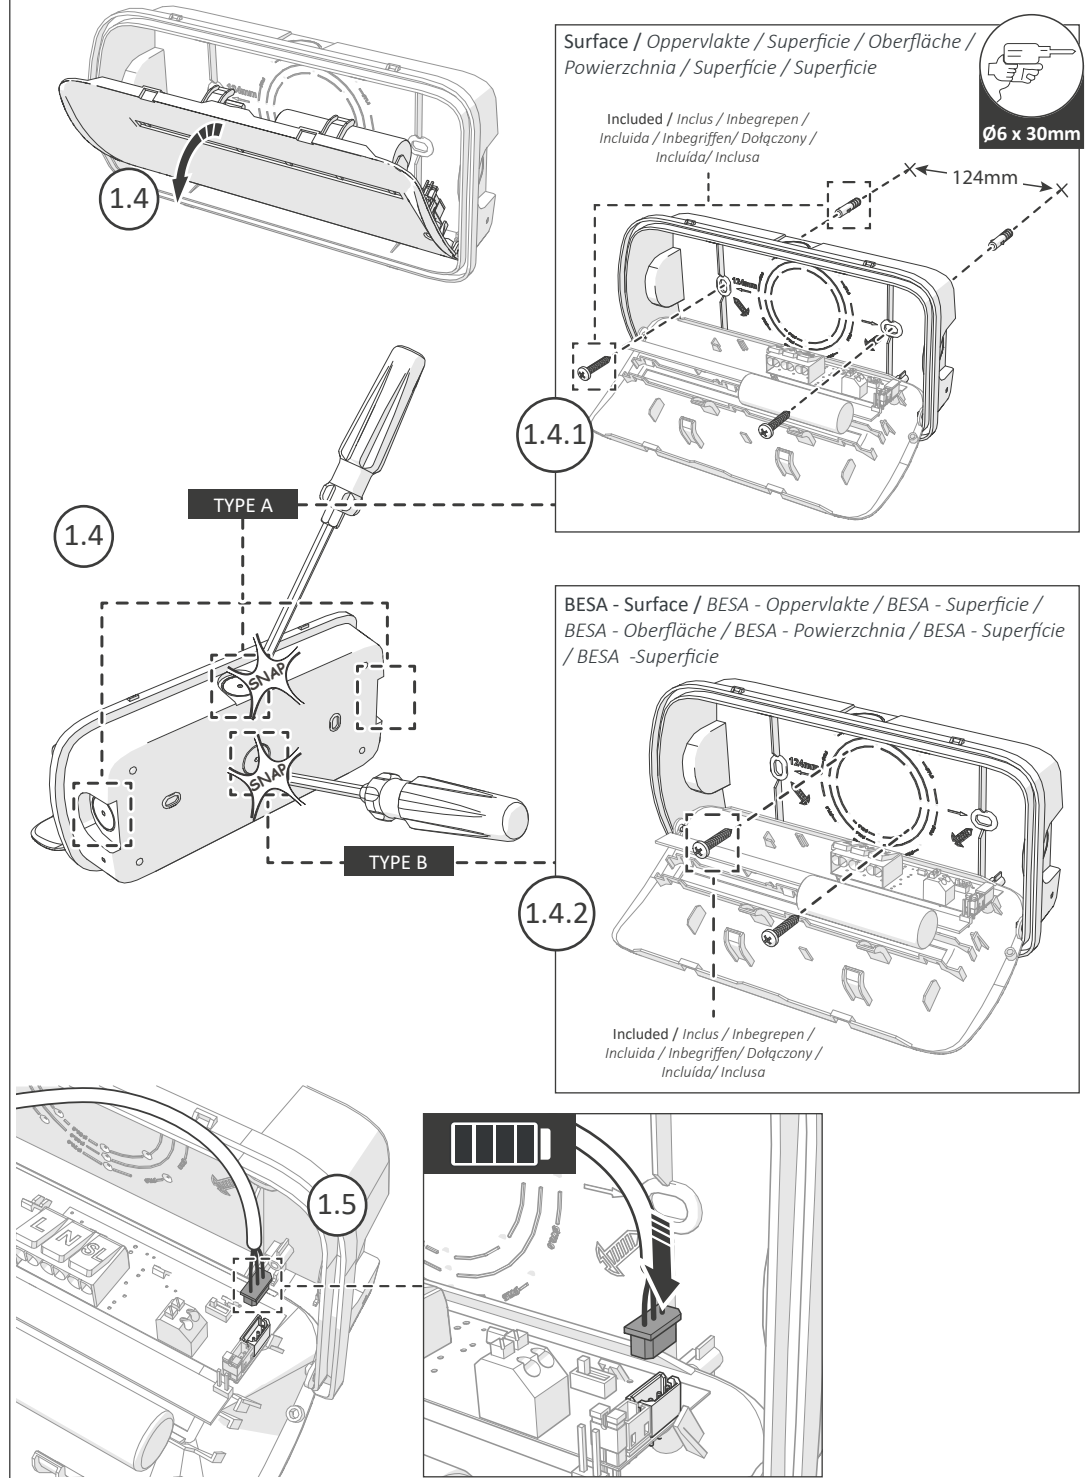

integral™ LED

INSTALLATION INSTRUCTIONS
INSTRUCTIONS D'INSTALLATION
INSTALLATIE INSTRUCTIES
INSTRUCCIONES DE INSTALACIÓN
INSTALLATIONSANLEITUNG
INSTRUKCJE INSTALACJI
INSTRUÇÕES DE INSTALAÇÃO

Emergency Bulkhead IP65

ILEMBH028 / 033 - 112mm
ILEMBH027 / 029 - 115mm

1 Installation / Installation / Installatie / Instalación / Installation / Instalacja / Instalação

2

Connection / Lien / Verbinding / Conexión / Verbindung / Połączenie / Conexão / Connessione