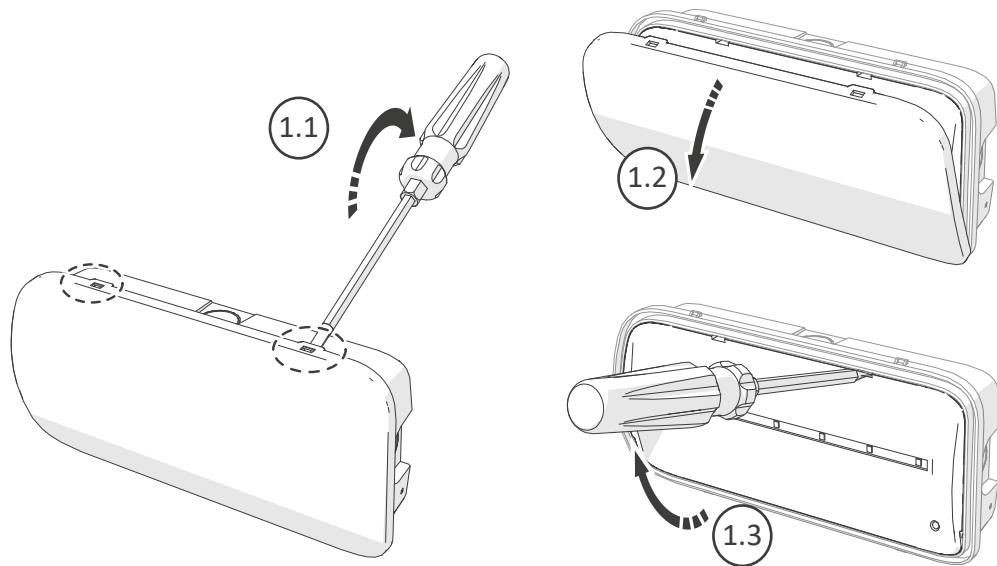

integral™ LED

INSTALLATION INSTRUCTIONS
INSTRUCTIONS D'INSTALLATION
INSTALLATIE INSTRUCTIES
INSTRUCCIONES DE INSTALACIÓN
INSTALLATIONSANLEITUNG
INSTRUKCJE INSTALACJI
INSTRUÇÕES DE INSTALAÇÃO

Emergency Bulkhead IP65

ILEMBH028 / 033 - 112mm
ILEMBH027 / 029 - 115mm

1 Installation / Installation / Installatie / Instalación / Installation / Instalacja / Instalação

2

Connection / Lien / Verbinding / Conexión / Verbindung / Połączenie / Conexão / Connessione