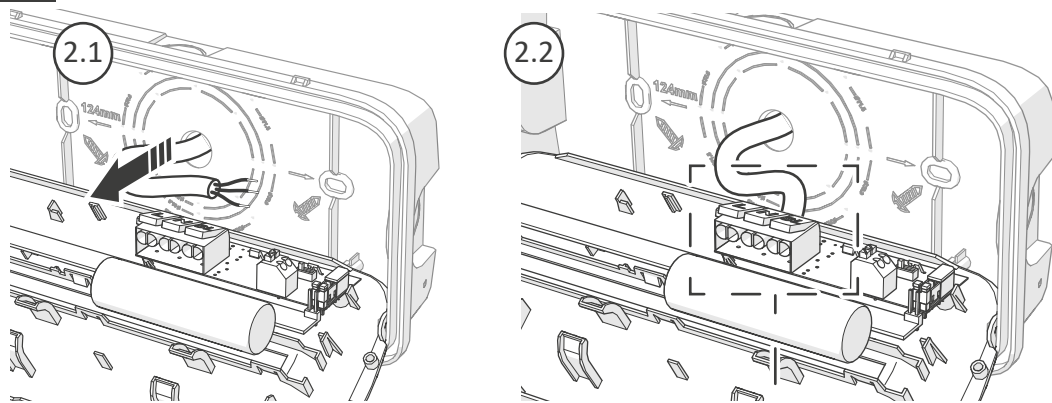

integral™ LED

INSTALLATION INSTRUCTIONS
INSTRUCTIONS D'INSTALLATION
INSTALLATIE INSTRUCTIES
INSTRUCCIONES DE INSTALACIÓN
INSTALLATIONSANLEITUNG
INSTRUKCJE INSTALACJI
INSTRUÇÕES DE INSTALAÇÃO

Emergency Bulkhead IP65

ILEMBH028 / 033 - 112mm
ILEMBH027 / 029 - 115mm

1 Installation / Installation / Installatie / Instalación / Installation / Instalacja / Instalação

2

Connection / Lien / Verbinding / Conexión / Verbindung / Połączenie / Conexão / Connessione