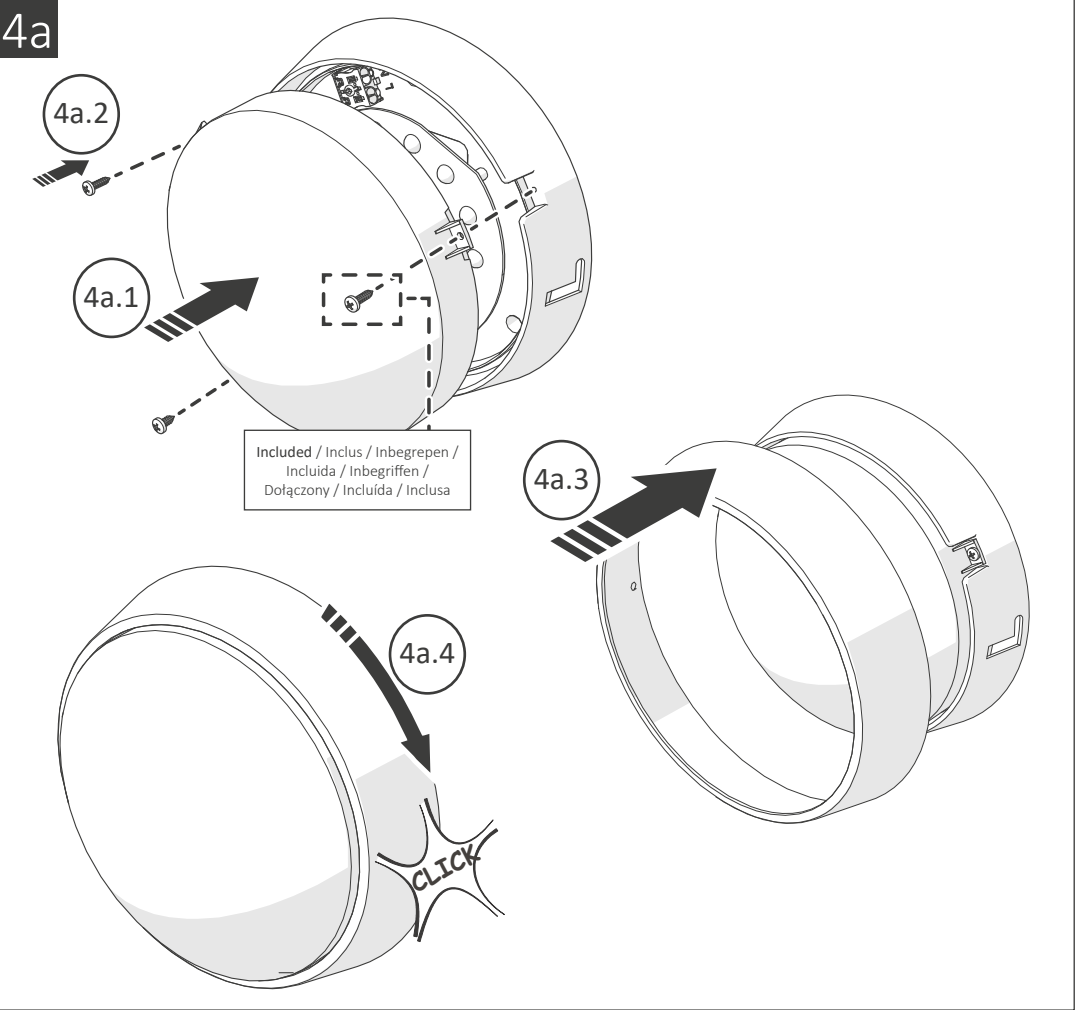

IS 1001

2a

Ø6 x 30mm

Cable Ø 6-8mm

1b

Installation / Installation / Installatie / Instalación / Installation / Instalação / Instalação

1a

Installation / Installation / Installatie / Instalación / Installation / Instalação / Instalação

2b

Ø6 x 30mm

Cable Ø 6-8mm

A

ON = 5min +/-1min

ON = 10sec +/-5sec

B

ON ON

lux

2 2000

ON OFF

lux

2 2000

Override Settings / Remplacer les paramètres / Overschrijf instellingen / Anular configuraci3n / Einstellungen
überschreiben / Zastq ustawienia / Substituir configuraç3es