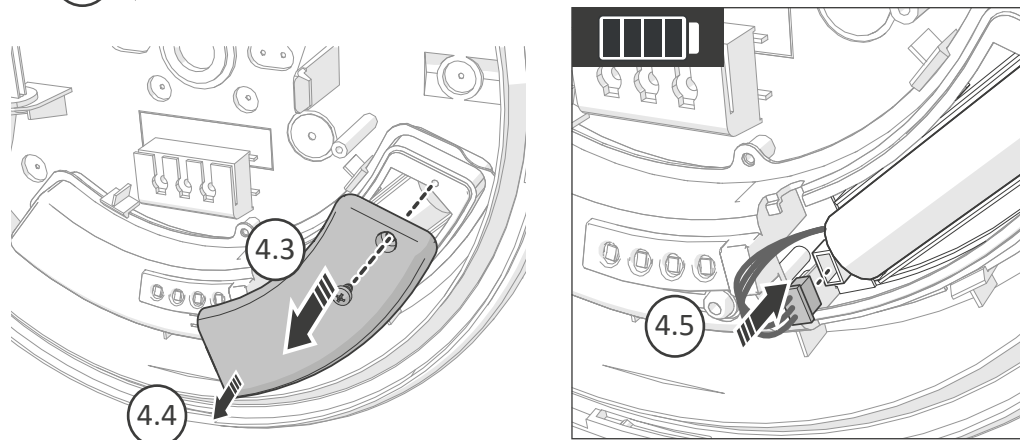

3a

Sensor Function / Fonction de capteur / Sensor Functie / Función de sensor / Sensorfunktion / Funkciji czujnika / Função de sensor / Funzione del sensore

Detection Area	3	4	5	Hold Time	3	4	5
100%	ON	ON	ON	5 sec.	ON	ON	ON
75%	OFF	ON	ON	30 sec.	OFF	ON	ON
50%	ON	OFF	ON	90 sec.	ON	OFF	ON
25%	OFF	OFF	ON	3 min.	OFF	OFF	ON
10%	OFF	OFF	OFF	20 min.	ON	ON	OFF
				30 min.	OFF	OFF	OFF
				Daylight Sensor	6	7	8
				2 LUX	ON	ON	ON
				10 LUX	ON	ON	OFF
				30 LUX	OFF	ON	OFF
				50 LUX	ON	OFF	OFF
				Disabled	OFF	OFF	OFF

4a

MANUAL TEST

- A. 1-3 sec. = 5 sec. EM test
  B. >10 sec. = RESET

4

Installation - emergency module / Installation - module d'urgence / Installatie - noodmodule / Instalación - módulo de emergencia / Installation - Notfallmodul / Instalacja - moduł awaryjny / Instalação - módulo de emergência / Installazione - modulo di emergenza

ILBHAA075

Order Separately / Commandez séparément / Apart bestellen / Ordene por separado / Separat bestellen / Zamów osobno / Encomendar Separadamente / Ordina separatamente

4.2

5

Connection / Lien / Verbinding / Conexión / Verbindung / Połączenie / Conexão / Connessione

MICROWAVE

MICROWAVE + EM

STANDARD + EM