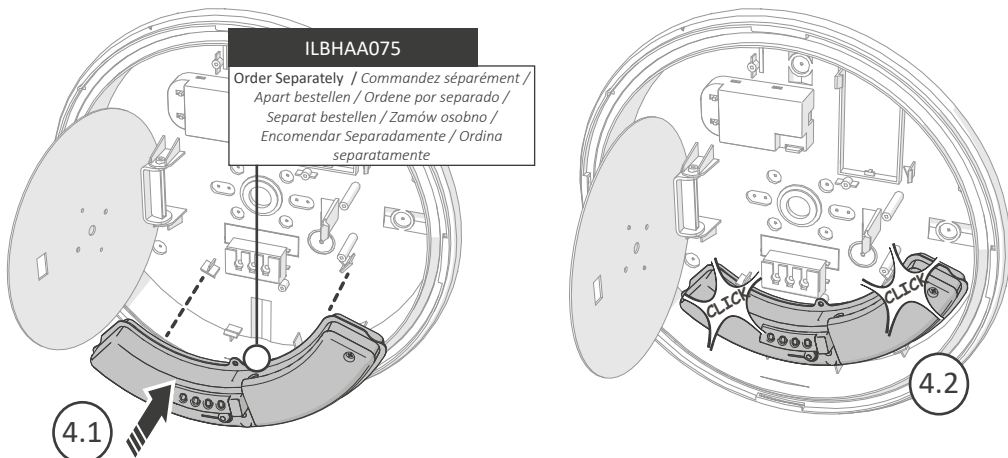

- A. 1-3 sec. = 5 sec. EM test
  B. >10 sec. = RESET

4

Installation - emergency module / Installation - module d'urgence / Installatie - noodmodule / Instalación - módulo de emergencia / Installation - Notfallmodul / Instalacja - moduł awaryjny / Instalação - módulo de emergência / Installazione - modulo di emergenza

ILBHAA075

Order Separately / Commandez séparément / Apart bestellen / Ordene por separado / Separat bestellen / Zamów osobno / Encomendar Separadamente / Ordina separatamente

4.2