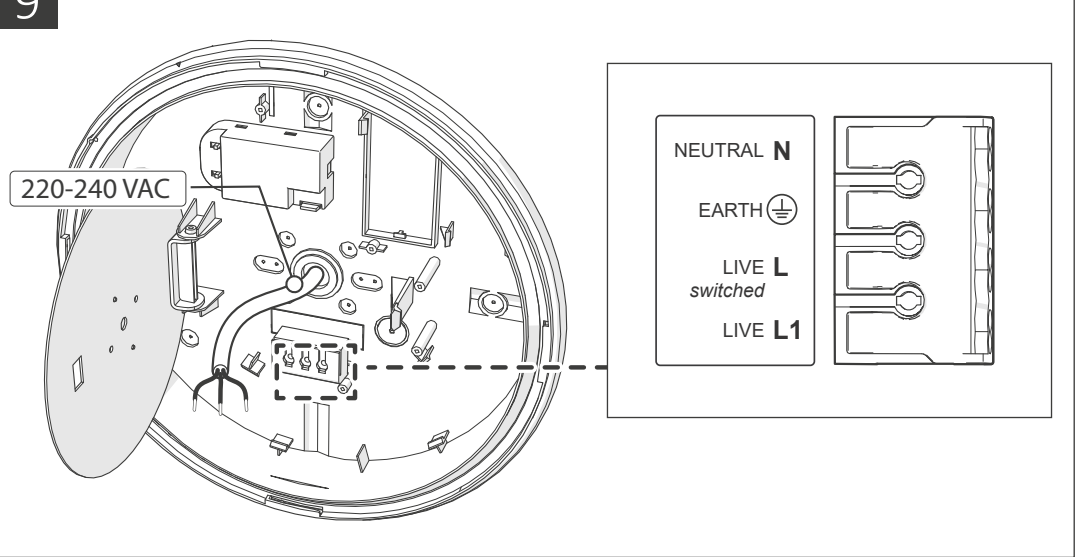

7.2

8

Installation / Installation / Installatie / Instalación / Installation / Instalação / Instalação

Optional Fixing Points / Points de fixation optionnels / Optionele bevestigingspunten / Puntos de fijación opcionales / Optionale Befestigungspunkte / Opcjonalne punkty mocowania / Pontos de fixação opcionais / Punti di fissaggio opzionali

8.1

8.2

Ø6 x 30mm

Included / Inclus / Inbegrepen / Incluida / Inbegriffen / Dołączony / Incluída / Inclusa

8.3

Included / Inclus / Inbegrepen / Incluida / Inbegriffen / Dołączony / Incluída / Inclusa

Warranty/ Technical & contact information are all available at [www.integral-led.com](http://www.integral-led.com)