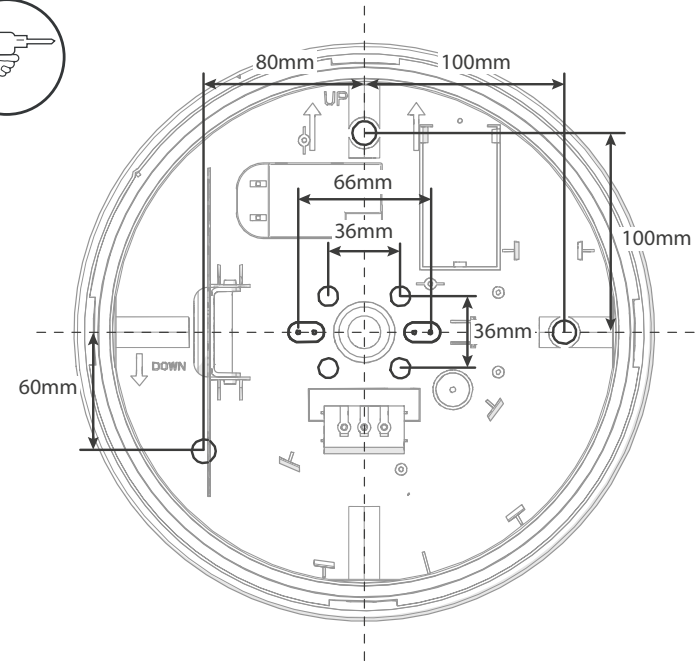

7

Cable Entry Options / Options d'entrée de câble / Opties voor kabelinvoer / Opciones de entrada de cables / Kabeleinführungsoptionen / Opcje wejścia kabla / Opções de entrada de cabos / Opzioni di ingresso cavi

8.1

8.2

Ø6 x 30mm

Included / Inclus / Inbegrepen / Incluida / Inbegriffen / Dołączony / Incluída / Inclusa

8.3

Included / Inclus / Inbegrepen / Incluida / Inbegriffen / Dołączony / Incluída / Inclusa

Warranty/ Technical & contact information are all available at [www.integral-led.com](http://www.integral-led.com)