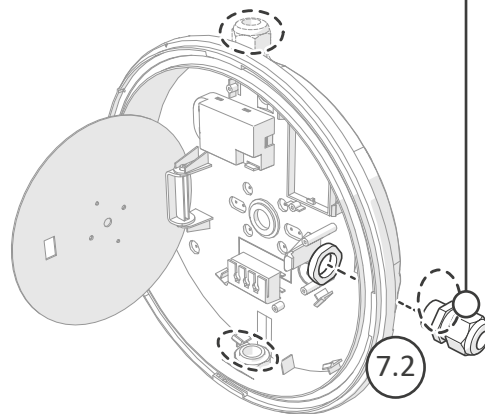

7

Cable Entry Options / Options d'entrée de câble / Opties voor kabelinvoer / Opciones de entrada de cables / Kabeleinführungsoptionen / Opcje wejścia kabla / Opções de entrada de cabos / Opzioni di ingresso cavi

Optional / Option / Optioneel / Opcional / Opcjonalny / Opzionale

Ø21mm

7.1

Order Separately / Commandez séparément / Apart bestellen / Ordene por separado / Separat bestellen / Zamów osobno / Encomendar Separadamente / Ordina separatamente

8.1

8.2

Ø6 x 30mm

Included / Inclus / Inbegrepen / Incluida / Inbegriffen / Dołączony / Incluída / Inclusa

8.3

Included / Inclus / Inbegrepen / Incluida / Inbegriffen / Dołączony / Incluída / Inclusa

Warranty/ Technical & contact information are all available at [www.integral-led.com](http://www.integral-led.com)