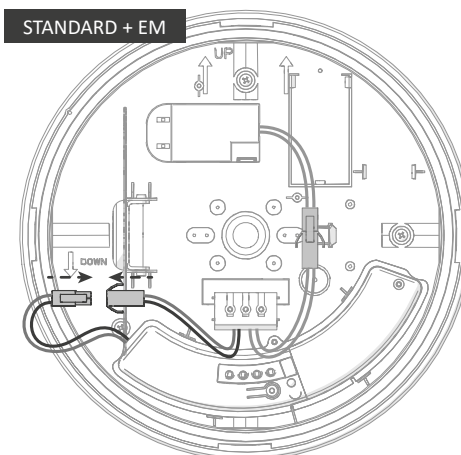

4a

MANUAL TEST

- A. 1-3 sec. = 5 sec. EM test  
B. >10 sec. = RESET

4

Installation - emergency module / Installation - module d'urgence / Installatie - noodmodule / Instalación - módulo de emergencia / Installation - Notfallmodul / Instalacja - moduł awaryjny / Instalação - módulo de emergência / Installazione - modulo di emergenza

ILBHAA075

Order Separately / Commandez séparément / Apart bestellen / Ordene por separado / Separat bestellen / Zamów osobno / Encomendar Separadamente / Ordina separatamente

4.2

5

Connection / Lien / Verbinding / Conexión / Verbindung / Połączenie / Conexão / Connessione

MICROWAVE

MICROWAVE + EM

STANDARD + EM

6

Additional Settings - CCT + Power / Paramètres additionnels - CCT + Pouvoir / Aanvullende instellingen - CCT + Stroom / Ajustes adicionales - CCT + Fuerza / Zusätzliche Einstellungen - CCT + Leistung / Dodatkowe ustawienia - CCT + Moc / Configurações adicionais - CCT + Poder / Altre impostazioni - CCT + Energia