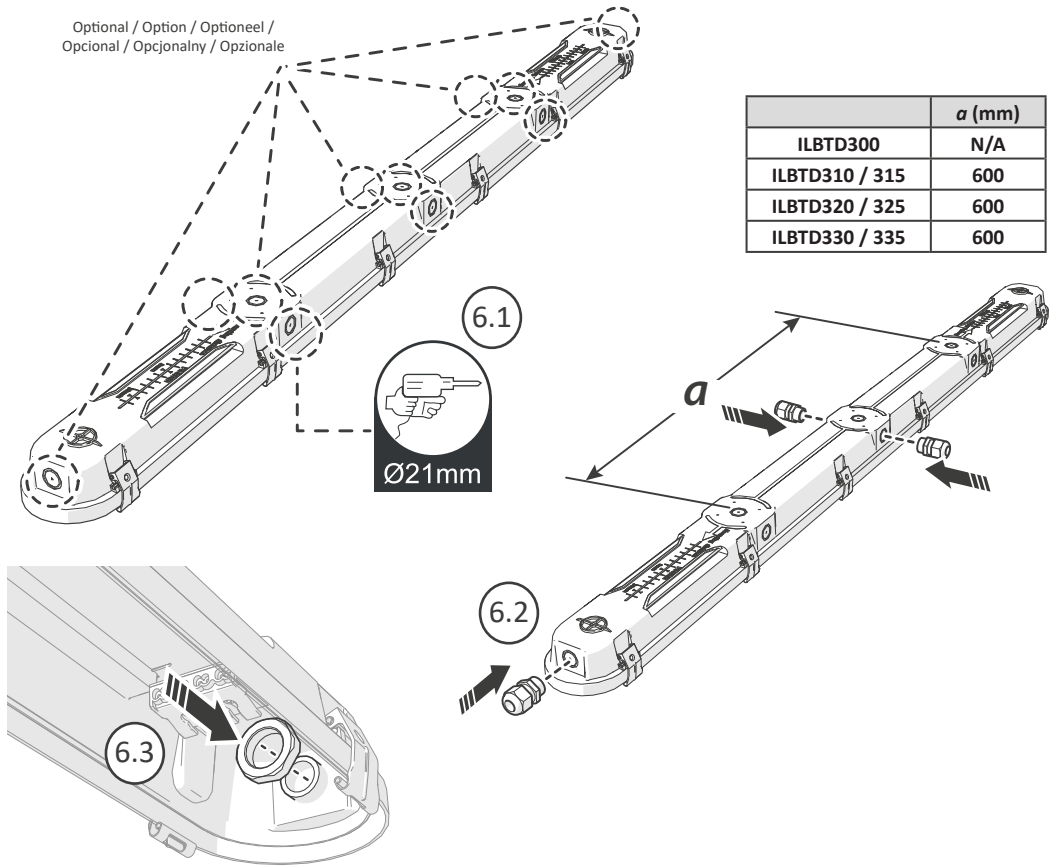

6

Cable Entry Options / Options d'entrée de câble / Opties voor kabelinvoer / Opciones de entrada de cables / Kabeleinführungsoptionen / Opcje wejścia kabla / Opções de entrada de cabos / Opzioni di ingresso cavi

Optional / Option / Optioneel / Opcional / Opcjonalny / Opzionale

	a (mm)
ILBTD300	N/A
ILBTD310 / 315	600
ILBTD320 / 325	600
ILBTD330 / 335	600