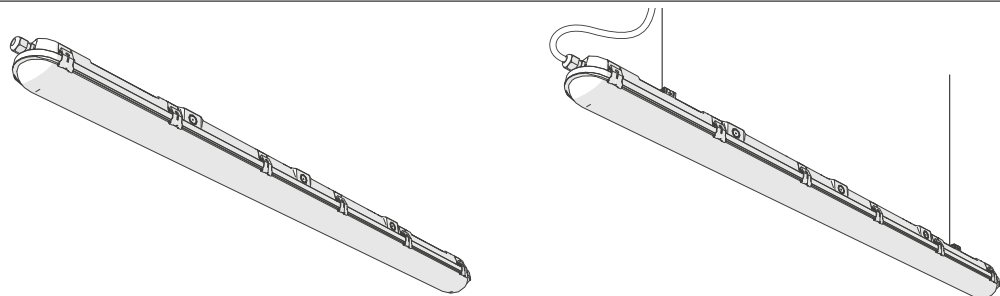

IS 1001

Product	a (mm)	b (mm)	c (mm)
2FT.	668	82	99
4FT.	1270	82	99
5FT.	1570	82	99
6FT.	1870	82	99

1 Preparation for Installation / Préparation à l'installation / Voorbereiding voor installatie / Preparación para la instalación / Vorbereitung für die Installation / Przygotowanie do instalacji / Preparação para instalação / Preparazione per l'installazione

2 Installation - Microwave detector / Installation - détecteur de micro-ondes / Installatie - magnetron detector / Instalación - detector de microondas / Installation - mikrowellendetektor / Instalacja - detektor mikrofalowy / Instalação - detector de microondas / Installazione - rilevatore di microonde