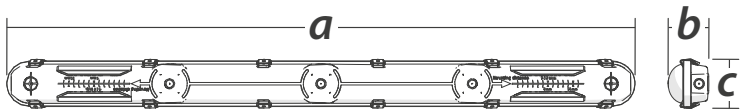

IS 1001

Product	a (mm)	b (mm)	c (mm)
2FT.	668	82	99
4FT.	1270	82	99
5FT.	1570	82	99
6FT.	1870	82	99

1 Preparation for Installation / Préparation à l'installation / Voorbereiding voor installatie / Preparación para la instalación / Vorbereitung für die Installation / Przygotowanie do instalacji / Preparação para instalação / Preparazione per l'installazione

2 Installation - Microwave detector / Installation - détecteur de micro-ondes / Installatie - magnetron detector / Instalación - detector de microondas / Installation - mikrowellendetektor / Instalacja - detektor mikrofalowy / Instalação - detector de microondas / Installazione - rilevatore di microonde