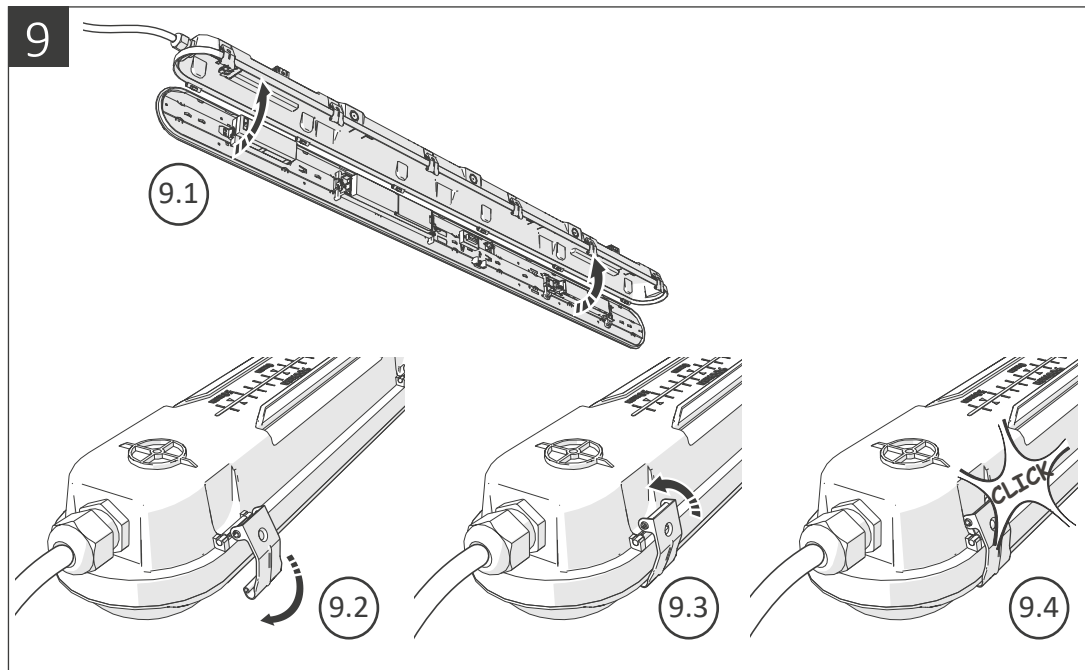

6

Cable Entry Options / Options d'entrée de câble / Opties voor kabelinvoer / Opciones de entrada de cables / Kabeleinführungsoptionen / Opcje wejścia kabla / Opções de entrada de cabos / Opzioni di ingresso cavi

Optional / Option / Optioneel / Opcional / Opcjonalny / Opzionale

	a (mm)
ILBTD300	N/A
ILBTD310 / 315	600
ILBTD320 / 325	600
ILBTD330 / 335	600

7

Installation / Installation / Installatie / Instalación / Installation / Instalacja / Instalação

	b (mm)
ILBTD300	400
ILBTD310 / 315	900
ILBTD320 / 325	1100
ILBTD330 / 335	1000 / 1500

10 Indicator LED / Indicateur LED / Indicator-LED / LED indicador / Anzeige-LED / Wskaźnik LED / LED indicador / Indicatore LED