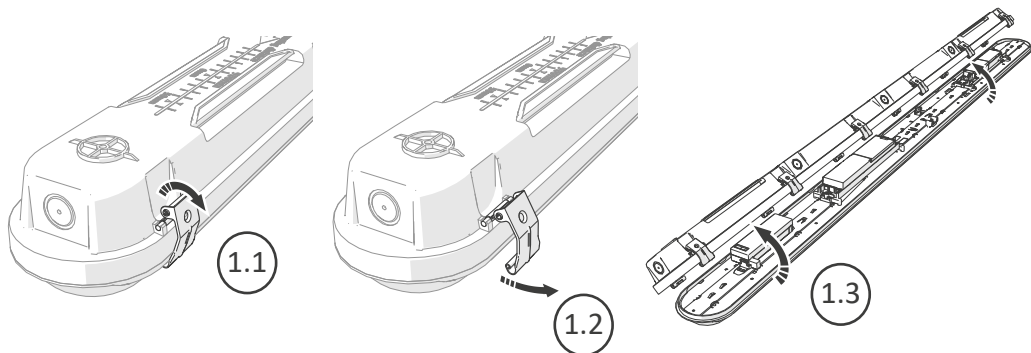

IS 1001

Product	a (mm)	b (mm)	c (mm)
2FT.	668	82	99
4FT.	1270	82	99
5FT.	1570	82	99
6FT.	1870	82	99

1 Preparation for Installation / Préparation à l'installation / Voorbereiding voor installatie / Preparación para la instalación / Vorbereitung für die Installation / Przygotowanie do instalacji / Preparação para instalação / Preparazione per l'installazione

2 Installation - Microwave detector / Installation - détecteur de micro-ondes / Installatie - magnetron detector / Instalación - detector de microondas / Installation - mikrowellendetektor / Instalacja - detektor mikrofalowy / Instalação - detector de microondas / Installazione - rilevatore di microonde