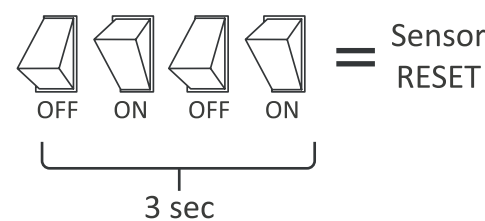

**5** Sensor Function / *Fonction de capteur / Sensor Functie / Función de sensor / Sensorfunktion / Funkcja czujnika / Função de sensor*

ON = 5min +/-1min

ON = 10sec +/-5sec

**Override Settings** / *Remplacer les paramètres / Overschrijf instellingen / Anular configuració / Einstellungen überschreiben / Zastąp ustawienia / Substituir configurações*