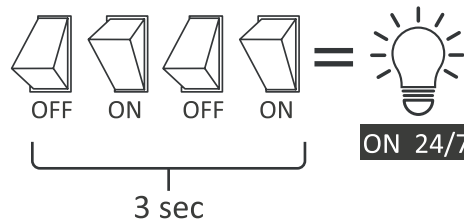

**5** Sensor Function / *Fonction de capteur / Sensor Functie / Función de sensor / Sensorfunktion / Funkcja czujnika / Função de sensor*

ON = 5min +/-1min

ON = 10sec +/-5sec

**Override Settings** / *Remplacer les paramètres / Overschrijf instellingen / Anular configuració / Einstellungen überschreiben / Zastąp ustawienia / Substituir configurações*