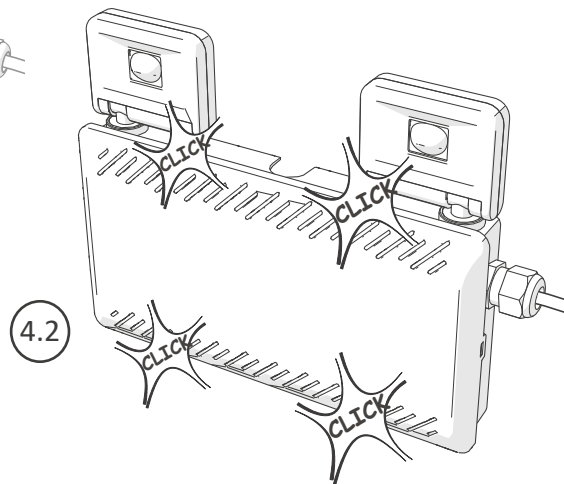

3

Connection / Lien / Verbinding / Conexión / Verbindung / Połączenie / Conexão / Connessione

i

Additional Settings - NON DALI / Paramètres additionnels - NON DALI / Aanvullende instellingen NIET DALI / Ajustes adicionales NO DALI / Zusätzliche Einstellungen - NICHT DALI / Dodatkowe ustawienia - NIE DALI / Configurações adicionais - NÃO DALI / Altre impostazioni - NON DALI

4

4.1

4.2

A. 1-3 sec. = 5 sec. EM test

B. >10 sec. = RESET