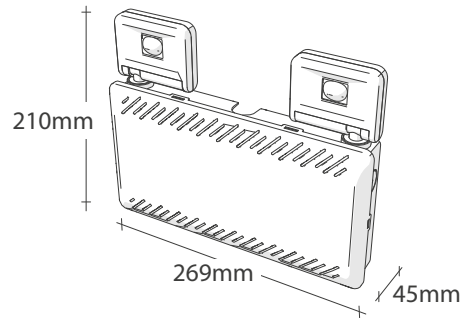

integral™ LED

INSTALLATION INSTRUCTIONS
INSTRUCTIONS D'INSTALLATION
INSTALLATIE INSTRUCTIES
INSTRUCCIONES DE INSTALACIÓN
INSTALLATIONSANLEITUNG
INSTRUKCJE INSTALACJI
INSTRUÇÕES DE INSTALAÇÃO

Emergency Twin Spot