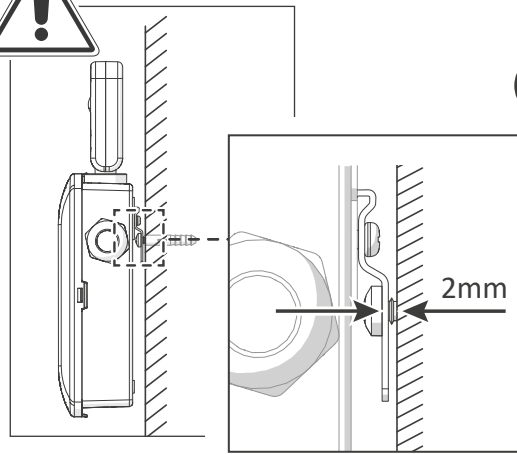

1.3.2

1.4

Ø6 x 30mm

160mm

Included / Inclus / Inbegrepen /  
Incluida / Inbegriffen /  
Dołączony / Incluida / Inclusa

1.5

1.6

2mm

1.7

1.8

1.9.1

NON DALI / NON DALI / NIET DALI / NO DALI /  
NICHT DALI / NIE DALI / NÃO DALI

1.9.2

DALI

Optional / Option / Optioneel / Opcjonalny / Opcional / Opzionale

Ø20mm Conduit - By others / Ø20mm Conduit rond - par d'au-  
tres / Ø20mm Ronde leiding - door anderen / Ø20mm  
Conducto redondo - Por otras / Ø20mm Rundes Rohr - Von ander-  
en / Ø20mm Okrągły przewód - przez innych / Ø20mm Conduite  
redondo - por outros / Ø20mm Condotto  
rotondo - dagli altri