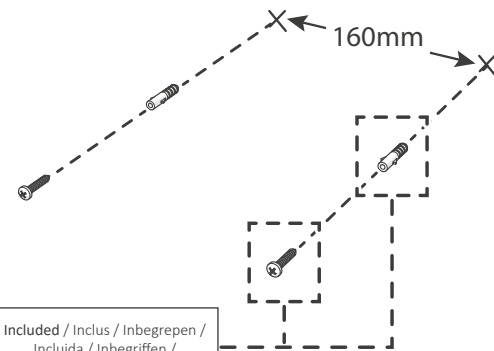

Emergency Twin Spot

## Conduit Entry / Entrée de conduit / Leidinginvoer / Entrada de conducto / Leitungseinführung / Wejście przewodu / Entrada de conduíte / Ingresso del condotto

1.3.1

Optional / Option /  
Optioneel / Opcional /  
Opcjonalny / Opzionale

1.3.2

1.4

Ø6 x 30mm

160mm

Included / Inclus / Inbegrepen /  
Incluida / Inbegriffen /  
Dołączony / Incluida / Inclusa

1.5

1.6

2mm

1.7

1.8

1.9.1

NON DALI / NON DALI / NIET DALI / NO DALI /  
NICHT DALI / NIE DALI / NÃO DALI

1.9.2

DALI

Optional / Option / Optioneel / Opcjonalny / Opcional / Opzionale

Ø20mm Conduit - By others / Ø20mm Conduit rond - par d'au-  
tres / Ø20mm Ronde leiding - door anderen / Ø20mm  
Conducto redondo - Por otras / Ø20mm Rundes Rohr - Von ander-  
en / Ø20mm Okrągły przewód - przez innych / Ø20mm Conduite  
redondo - por outros / Ø20mm Condotto  
rotondo - dagli altri