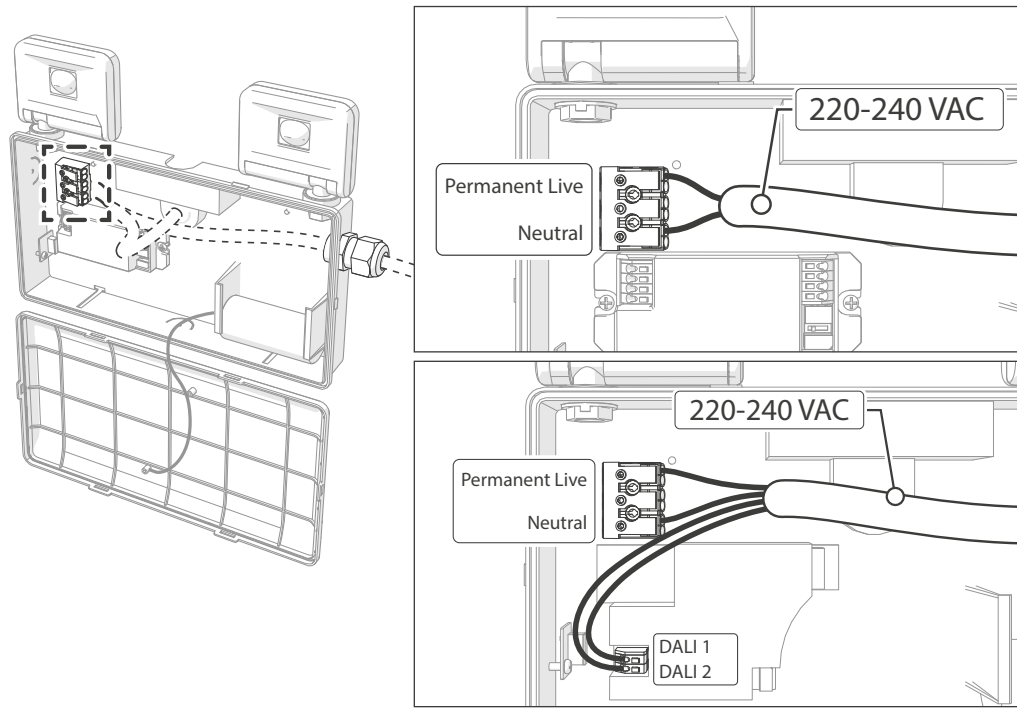

1.3.2

1.4

Ø6 x 30mm

160mm

Included / Inclus / Inbegrepen /  
Incluida / Inbegriffen /  
Dołączony / Incluida / Inclusa

1.5

1.6

2mm

1.7

1.8

1.9.1

NON DALI / NON DALI / NIET DALI / NO DALI /  
NICHT DALI / NIE DALI / NÃO DALI

1.9.2

DALI

Optional / Option / Optioneel / Opcjonalny / Opcional / Opzionale

Ø20mm Conduit - By others / Ø20mm Conduit rond - par d'au-  
tres / Ø20mm Ronde leiding - door anderen / Ø20mm  
Conducto redondo - Por otras / Ø20mm Rundes Rohr - Von ander-  
en / Ø20mm Okrągły przewód - przez innych / Ø20mm Conduite  
redondo - por outros / Ø20mm Condotto  
rotondo - dagli altri

3

Connection / Lien / Verbinding / Conexión / Verbindung / Połączenie / Conexão / Connessione

i

Additional Settings - NON DALI / Paramètres additionnels - NON DALI / Aanvullende instellingen NIET DALI / Ajustes adicionales NO DALI / Zusätzliche Einstellungen - NICHT DALI / Dodatkowe ustawienia - NIE DALI / Configurações adicionais - NÃO DALI / Altre impostazioni - NON DALI