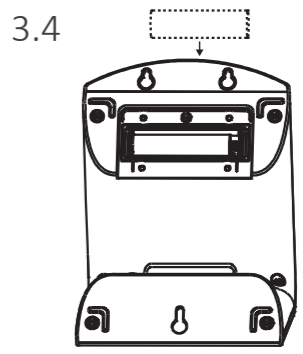

Function / Fonction / Functie / Función / Funktion / Funkciji / Função

ILSWL001

1a Installation / Installation / Installatie / Instalación / Installation / Instalacja / Instalação

ILSWL001

18650, 3.7v  
 ILSWL001 - 1200mAh  
 ILSWL002 - 2000mAh  
 ILSWL003 - 4000mAh