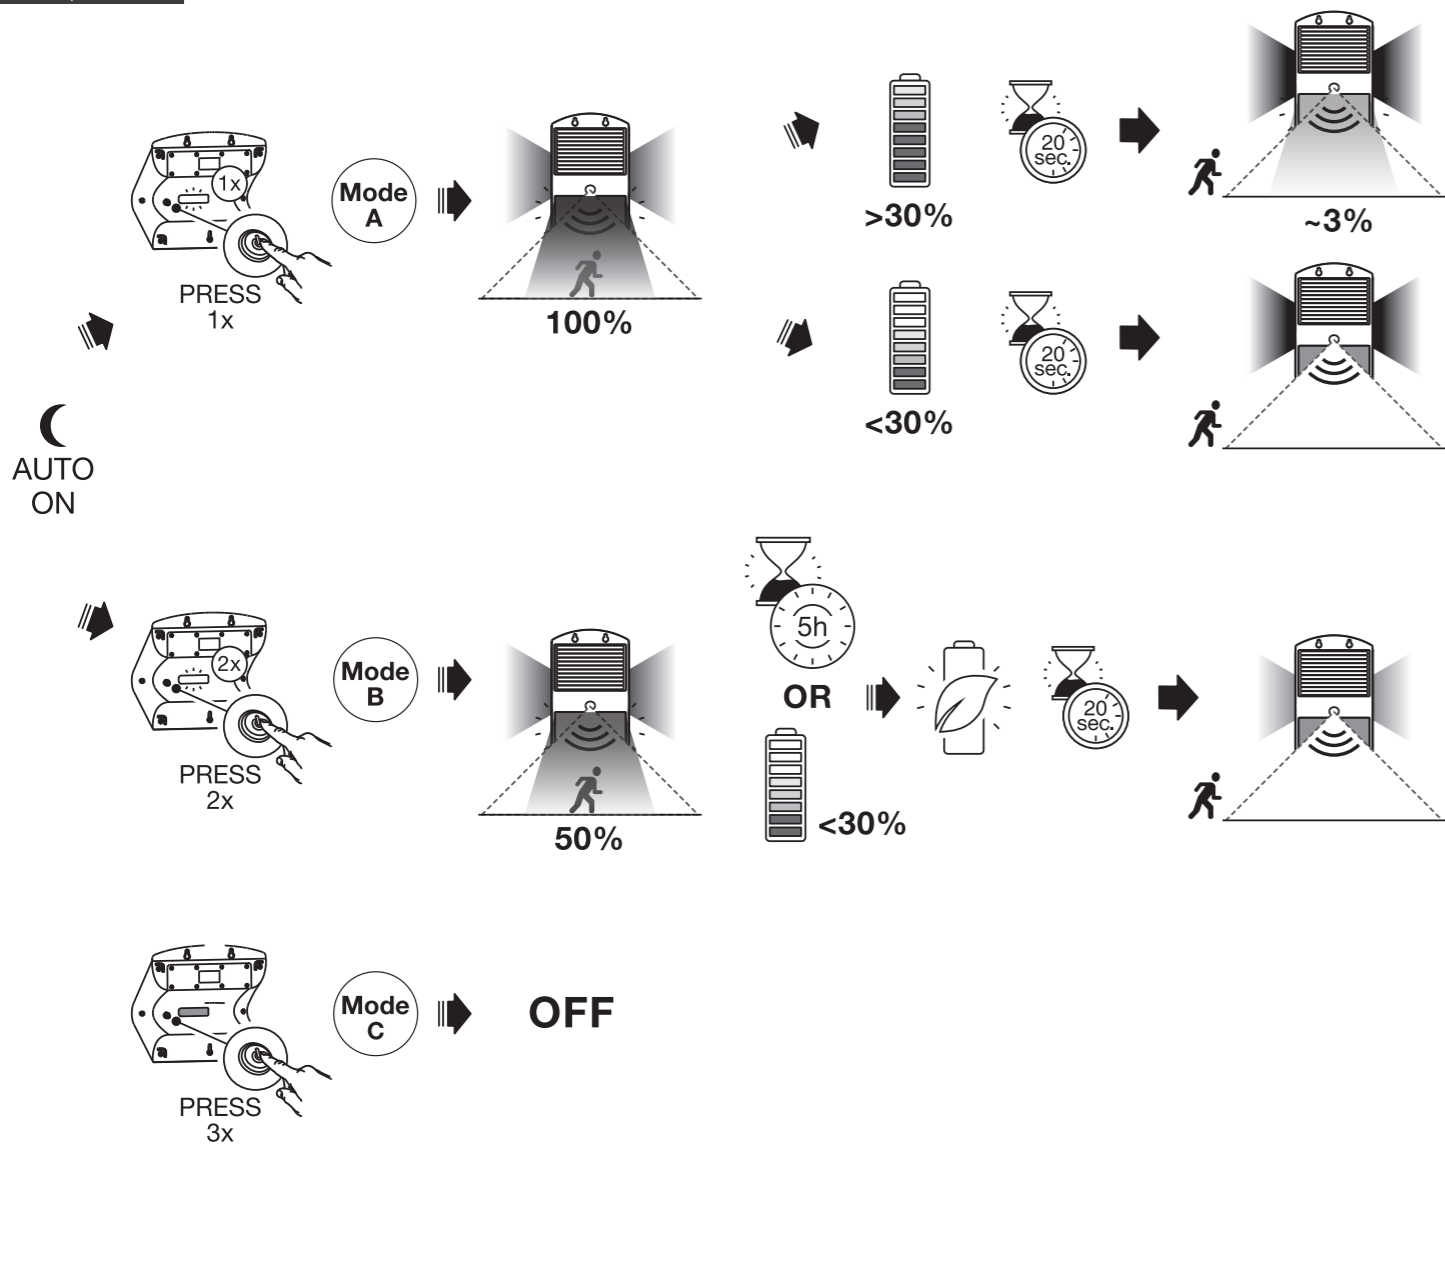

Function / Fonction / Functie / Función / Funktion / Funkciji / Função

ILSWL001

1a Installation / Installation / Installatie / Instalación / Installation / Instalacja / Instalação

ILSWL001

18650, 3.7v  
 ILSWL001 - 1200mAh  
 ILSWL002 - 2000mAh  
 ILSWL003 - 4000mAh