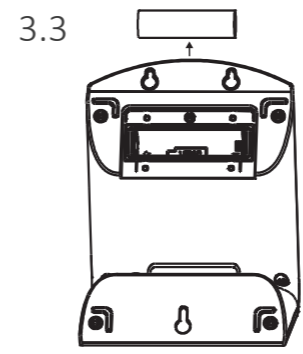

Function / Fonction / Functie / Función / Funktion / Funkciji / Função

ILSWL001

1a Installation / Installation / Installatie / Instalación / Installation / Instalacja / Instalação

ILSWL001

18650, 3.7v  
 ILSWL001 - 1200mAh  
 ILSWL002 - 2000mAh  
 ILSWL003 - 4000mAh