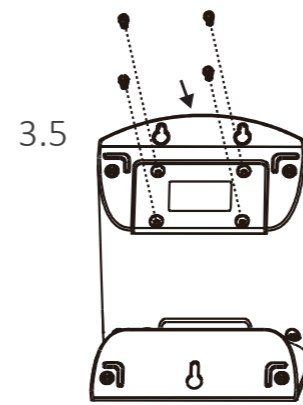

Function / Fonction / Functie / Función / Funktion / Funkciji / Função

ILSWL001

1a Installation / Installation / Installatie / Instalación / Installation / Instalacja / Instalação

ILSWL001

18650, 3.7v  
 ILSWL001 - 1200mAh  
 ILSWL002 - 2000mAh  
 ILSWL003 - 4000mAh