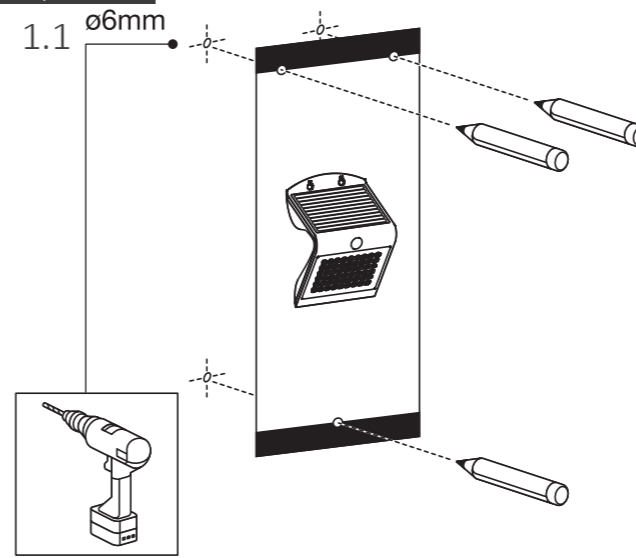

1b

ILSWL002/ILSWL003