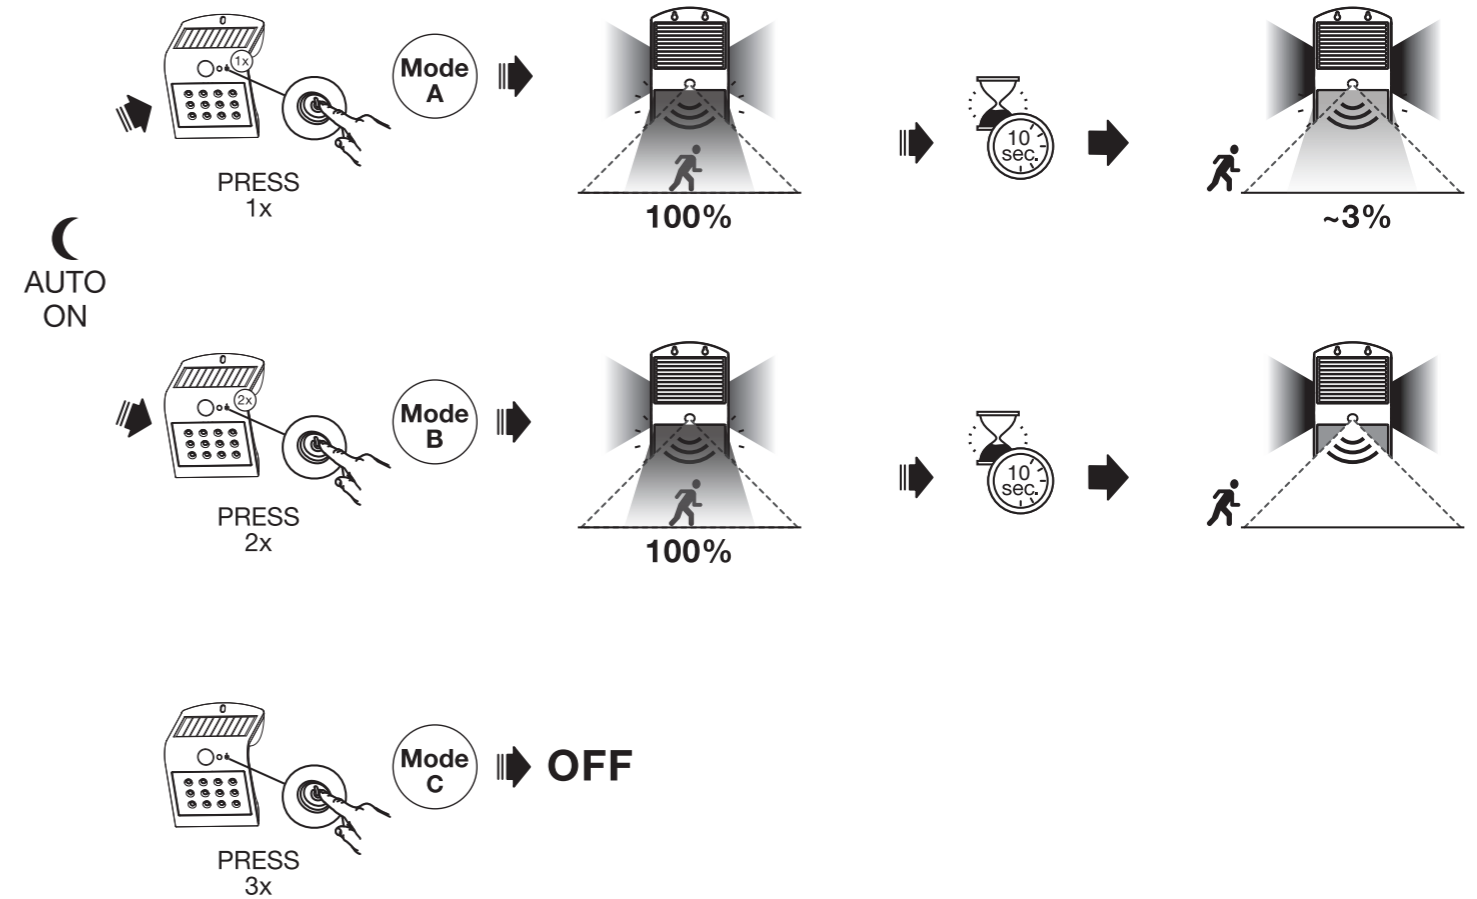

True Solar - Solar LED Wall Light

1b

ILSWL002/ILSWL003

1.2

ILSWL001

ILSWL002

ILSWL003

2a

Function / Fonction / Functie / Función / Funktion / Funkciji / Função

ILSWL001

1a Installation / Installation / Installatie / Instalación / Installation / Instalacja / Instalação

ILSWL001

18650, 3.7v  
 ILSWL001 - 1200mAh  
 ILSWL002 - 2000mAh  
 ILSWL003 - 4000mAh