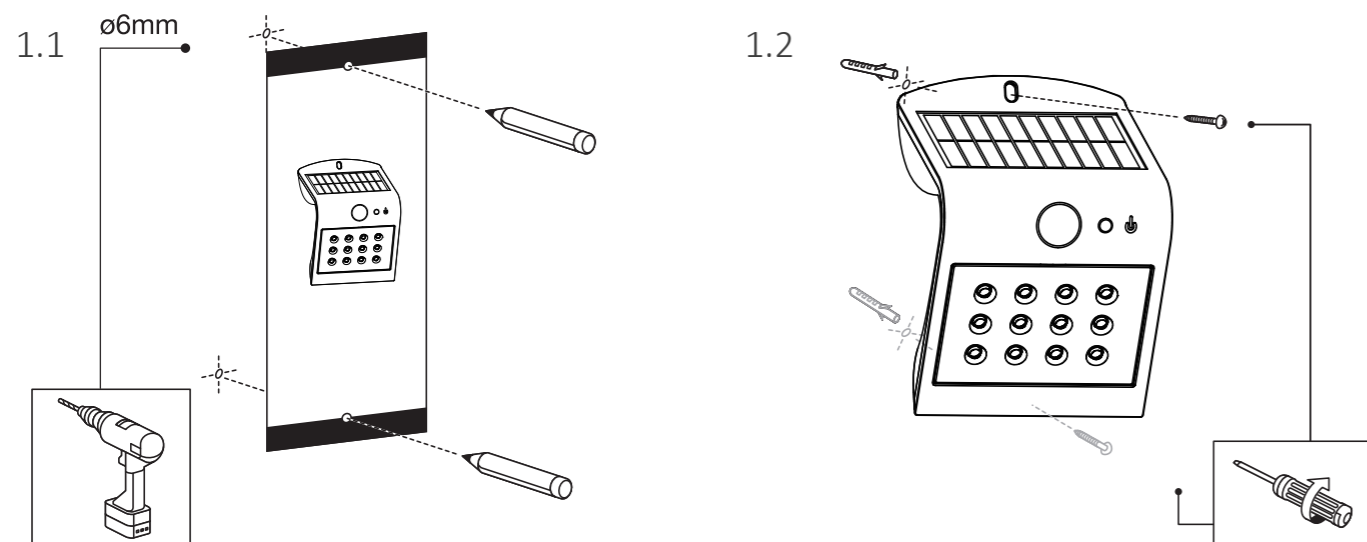

# integral™ LED

INSTALLATION INSTRUCTIONS  
INSTRUCTIONS D'INSTALLATION  
INSTALLATIE INSTRUCTIES  
INSTRUCCIONES DE INSTALACIÓN  
INSTALLATIONSANLEITUNG  
INSTRUKCJE INSTALACJI  
INSTRUÇÕES DE INSTALAÇÃO

True Solar - Solar LED Wall Light

1b

ILSWL002/ILSWL003

1.2

ILSWL001

ILSWL002

ILSWL003

2a

Function / Fonction / Functie / Función / Funktion / Funkciji / Função

ILSWL001

1a Installation / Installation / Installatie / Instalación / Installation / Instalacja / Instalação

ILSWL001

18650, 3.7v  
 ILSWL001 - 1200mAh  
 ILSWL002 - 2000mAh  
 ILSWL003 - 4000mAh