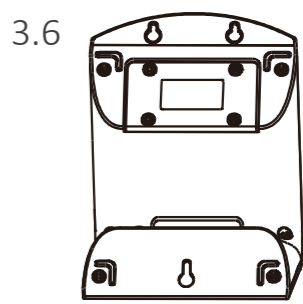

Function / Fonction / Functie / Función / Funktion / Funkciji / Função

ILSWL001

1a Installation / Installation / Installatie / Instalación / Installation / Instalacja / Instalação

ILSWL001

18650, 3.7v  
 ILSWL001 - 1200mAh  
 ILSWL002 - 2000mAh  
 ILSWL003 - 4000mAh