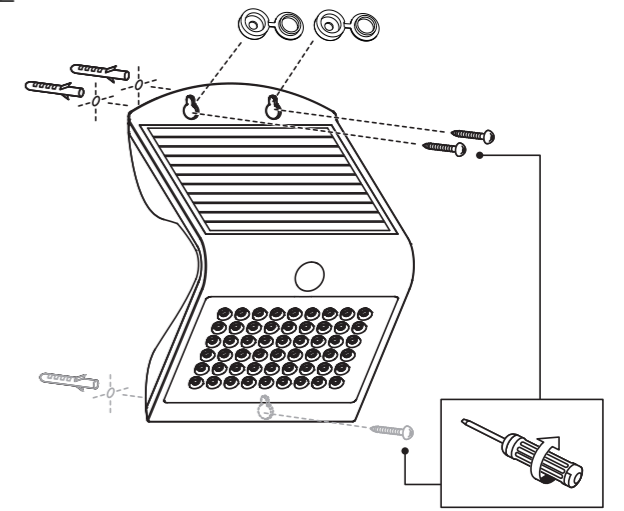

# integral™ LED

INSTALLATION INSTRUCTIONS  
INSTRUCTIONS D'INSTALLATION  
INSTALLATIE INSTRUCTIES  
INSTRUCCIONES DE INSTALACIÓN  
INSTALLATIONSANLEITUNG  
INSTRUKCJE INSTALACJI  
INSTRUÇÕES DE INSTALAÇÃO

True Solar - Solar LED Wall Light

1b

ILSWL002/ILSWL003

1.2

ILSWL001

ILSWL002

ILSWL003

2a

Function / Fonction / Functie / Función / Funktion / Funkciji / Função

ILSWL001

1a Installation / Installation / Installatie / Instalación / Installation / Instalacja / Instalação

ILSWL001

18650, 3.7v  
 ILSWL001 - 1200mAh  
 ILSWL002 - 2000mAh  
 ILSWL003 - 4000mAh