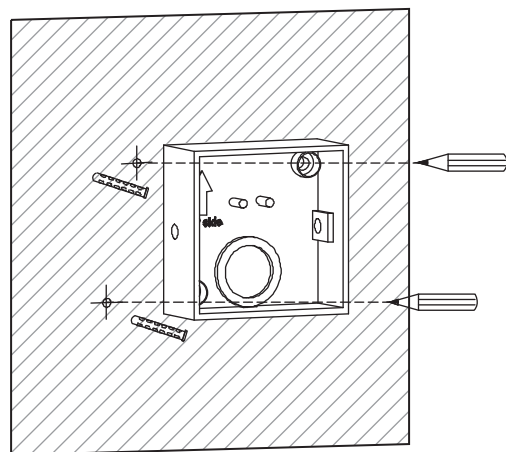

integral™ LED

INSTALLATION INSTRUCTIONS
INSTRUCTIONS D'INSTALLATION
INSTALLATIE INSTRUCTIES
INSTRUCCIONES DE INSTALACIÓN
INSTALLATIONSANLEITUNG
INSTRUKCJE INSTALACJI
INSTRUÇÕES DE INSTALAÇÃO

True Solar - Solar LED Wall Light

IS 1001

ILSWLB004/ILSWLB005

1 Installation / Installation / Installatie / Instalación / Installation / Instalacja / Instalação

ILSWLB004/ILSWLB005

1.1

1.2

1.3

1.4

2 Function / Fonction / Functie / Función / Funktion / Funkciji / Função

ILSWLB004/ILSWLB005

Before first use

Mode A

25Lumen

Mode B

85Lumen

Mode C