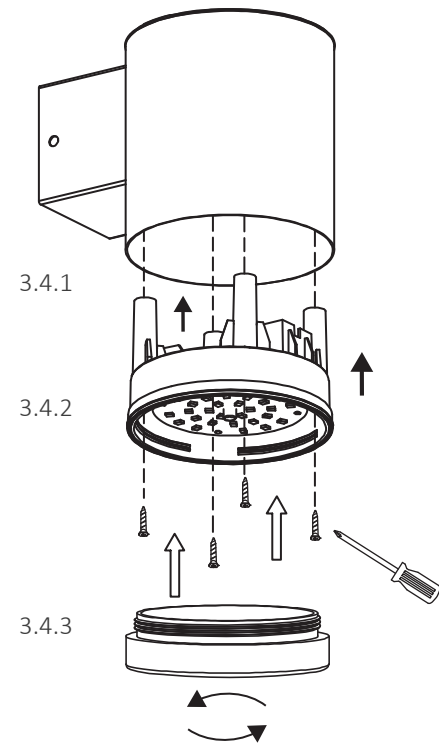

2 Function / Fonction / Functie / Función / Funktion / Funkciji / Função

ILSWLB004/ILSWLB005

Before first use

Mode A

25Lumen

Mode B

85Lumen

Mode C

115Lumen

3 Replaceable battery / Batterie remplaçable / Vervangbare batterij / Bateria reemplazable / Austauschbarer Akku / Wymienna bateria / Bateria substituível

3.1

3.2

3.3

3.4

Warranty/ Technical & contact information are all available at www.integral-led.com