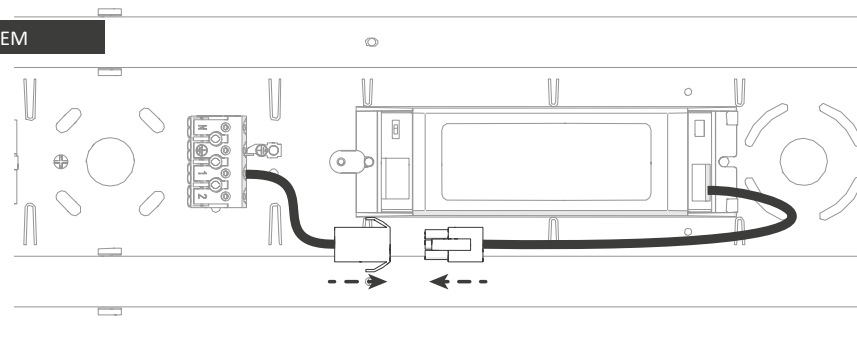

4 FT.	Power (W)	Output (mA)	Switch
	21	230	1
	37	390	ON

5 FT.	Power (W)	Output (mA)	Switch
	32	300	1
	56	500	ON

6 FT.	Power (W)	Output (mA)	Switch
	40	370	1
	63	550	ON

Connection / Lien / Verbinding / Conexión / Verbindung / Połączenie / Conexão / Connessione

MICROWAVE

EM

MICROWAVE + EM

Installation / Installation / Installatie / Instalación / Installation / Instalação / Instalação

5.1

Ø6 x 30mm

Included / Inclus / Inbegrepen /  
Incluida / Inbegriffen /  
Dołączony / Incluída / Inclusa