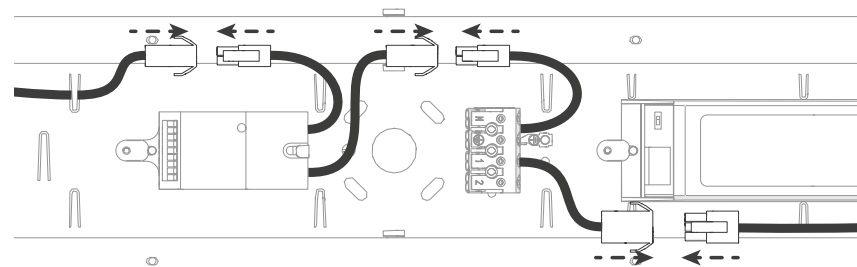

4 FT.	Power (W)	Output (mA)	Switch
	21	230	1
	37	390	ON

5 FT.	Power (W)	Output (mA)	Switch
	32	300	1
	56	500	ON

6 FT.	Power (W)	Output (mA)	Switch
	40	370	1
	63	550	ON

Connection / Lien / Verbinding / Conexión / Verbindung / Połączenie / Conexão / Connessione

MICROWAVE

EM

MICROWAVE + EM

Installation / Installation / Installatie / Instalación / Installation / Instalação / Instalação

5.1

Ø6 x 30mm

Included / Inclus / Inbegrepen /  
Incluida / Inbegriffen /  
Dołączony / Incluída / Inclusa