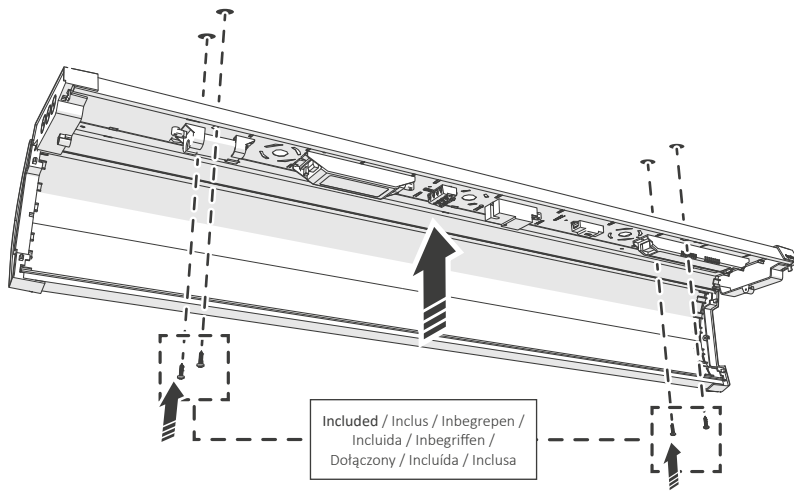

4 FT.	Power (W)	Output (mA)	Switch
	21	230	1
	37	390	ON

5 FT.	Power (W)	Output (mA)	Switch
	32	300	1
	56	500	ON

6 FT.	Power (W)	Output (mA)	Switch
	40	370	1
	63	550	ON

Connection / Lien / Verbinding / Conexión / Verbindung / Połączenie / Conexão / Connessione

MICROWAVE

EM

MICROWAVE + EM

Installation / Installation / Installatie / Instalación / Installation / Instalação / Instalação

5.1

Ø6 x 30mm

Included / Inclus / Inbegrepen /  
Incluida / Inbegriffen /  
Dołączony / Incluída / Inclusa

5.2

Included / Inclus / Inbegrepen /  
Incluída / Inbegriffen /  
Dołączony / Incluída / Inclusa

6

Connection / Lien / Verbinding / Conexión / Verbindung / Połączenie / Conexão / Connessione

7

Installation / Installation / Installatie / Instalación / Installation / Instalacja / Instalação