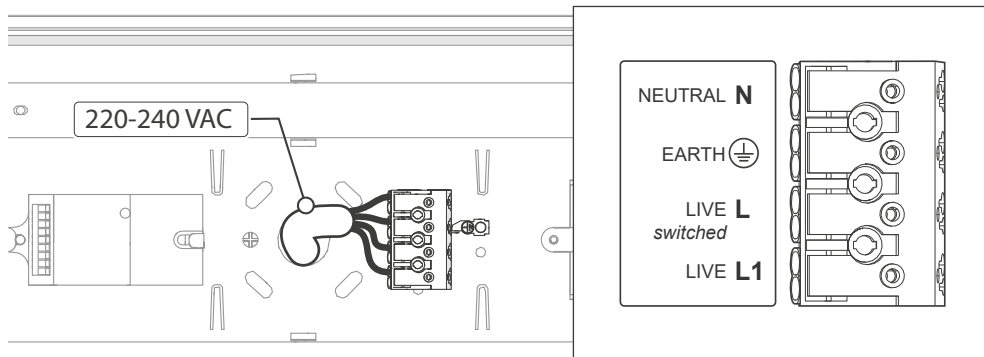

4 FT.	Power (W)	Output (mA)	Switch
	21	230	1
	37	390	ON

5 FT.	Power (W)	Output (mA)	Switch
	32	300	1
	56	500	ON

6 FT.	Power (W)	Output (mA)	Switch
	40	370	1
	63	550	ON

Connection / Lien / Verbinding / Conexión / Verbindung / Połączenie / Conexão / Connessione

MICROWAVE

EM

MICROWAVE + EM

Installation / Installation / Installatie / Instalación / Installation / Instalação / Instalação

5.1

Ø6 x 30mm

Included / Inclus / Inbegrepen /  
Incluida / Inbegriffen /  
Dołączony / Incluída / Inclusa

5.2

Included / Inclus / Inbegrepen /  
Incluída / Inbegriffen /  
Dołączony / Incluída / Inclusa

6

Connection / Lien / Verbinding / Conexión / Verbindung / Połączenie / Conexão / Connessione

7

Installation / Installation / Installatie / Instalación / Installation / Instalacja / Instalação