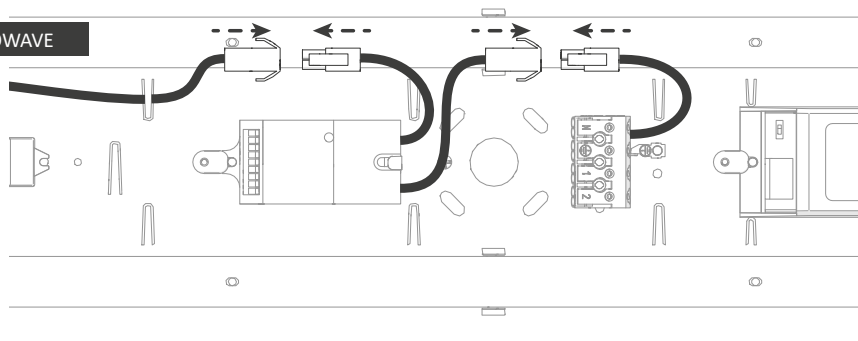

4 FT.	Power (W)	Output (mA)	Switch
	21	230	1
	37	390	ON

5 FT.	Power (W)	Output (mA)	Switch
	32	300	1
	56	500	ON

6 FT.	Power (W)	Output (mA)	Switch
	40	370	1
	63	550	ON

Connection / Lien / Verbinding / Conexión / Verbindung / Połączenie / Conexão / Connessione

MICROWAVE

EM

MICROWAVE + EM

Installation / Installation / Installatie / Instalación / Installation / Instalação / Instalação

5.1

Ø6 x 30mm

Included / Inclus / Inbegrepen /  
Incluida / Inbegriffen /  
Dołączony / Incluída / Inclusa

5.2

Included / Inclus / Inbegrepen /  
Incluída / Inbegriffen /  
Dołączony / Incluída / Inclusa

6

Connection / Lien / Verbinding / Conexión / Verbindung / Połączenie / Conexão / Connessione

7

Installation / Installation / Installatie / Instalación / Installation / Instalacja / Instalação