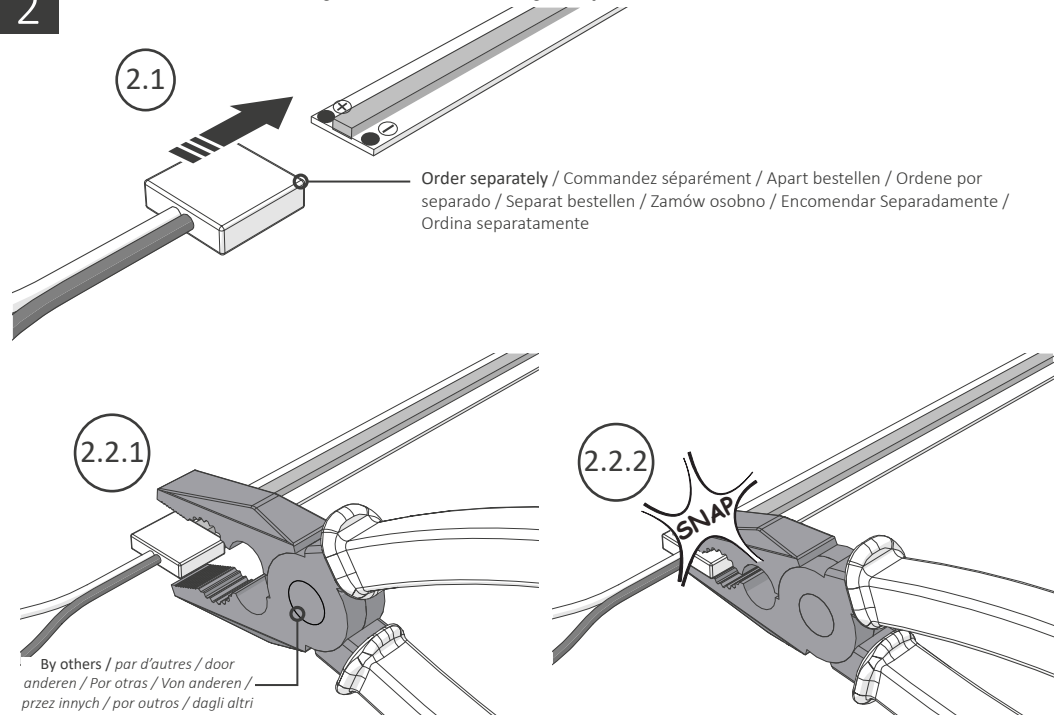

integral™ LED

INSTALLATION INSTRUCTIONS
INSTRUCTIONS D'INSTALLATION
INSTALLATIE INSTRUCTIES
INSTRUCCIONES DE INSTALACIÓN
INSTALLATIONSANLEITUNG
INSTRUKCJE INSTALACJI
INSTRUÇÕES DE INSTALAÇÃO

INTEGRAL PREMIUM COB LED STRIP - 48V and 24V Versions - IP67

Recommended tool / Outil recommandé / Aanbevolen tool / Herramienta recomendada / Empfohlenes Werkzeug / Polecane narzędzie / Ferramenta recomendada / Strumento consigliato

2 Connection / Lien / Verbinding / Conexión / Verbindung / Połączenie / Conexão / Connessione