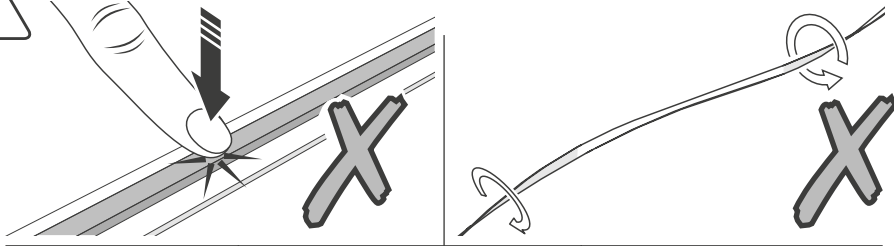

! HANDLE WITH CARE / MANIPULER AVEC SOIN / BREEKBAAR / TRATAR CON CUIDADO / MIT VORSICHT BEHANDELN / OSTROŻNIE / MANUSEIE COM CUIDADO / MANEGGIARE CON CURA