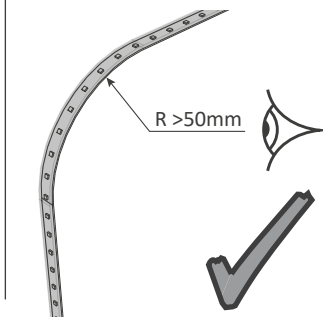

HANDLE WITH CARE / MANIPULER AVEC SOIN / BREEKBAAR / TRATAR CON CUIDADO / MIT VORSICHT
BEHANDELN / OSTROŻNIE / MANUSEIE COM CUIDADO / MANEGGIARE CON CURA