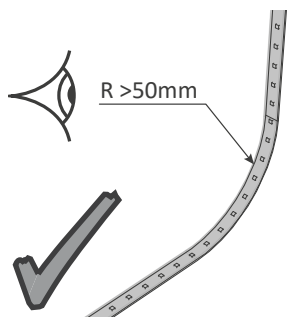

HANDLE WITH CARE / MANIPULER AVEC SOIN / BREEKBAAR / TRATAR CON CUIDADO / MIT VORSICHT
BEHANDELN / OSTROŻNIE / MANUSEIE COM CUIDADO / MANEGGIARE CON CURA