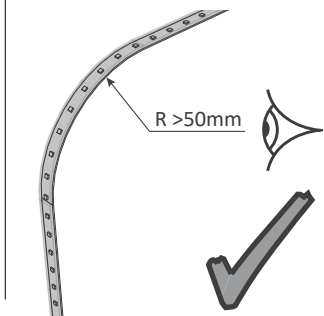

HANDLE WITH CARE / MANIPULER AVEC SOIN / BREEKBAAR / TRATAR CON CUIDADO / MIT VORSICHT
BEHANDELN / OSTROŻNIE / MANUSEIE COM CUIDADO / MANEGGIARE CON CURA